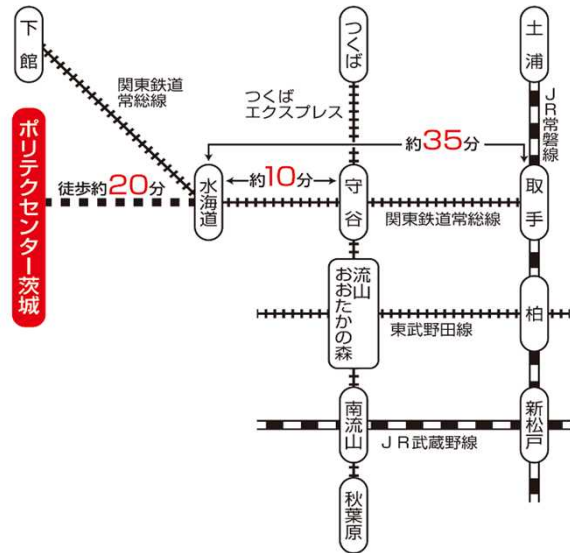

ポリテクセンター茨城までのアクセス

お車でお越しの場合

常磐高速自動車道谷和原ICで下車後国道294号線を筑西・常総方面へ10分程度走行し、信号(ポリテクセンター入口)を左折後すぐ

電車でお越しの場合

ポリテクセンター茨城

〒303-0033 茨城県常総市水海道高野町591

TEL 0297-22-8800

FAX 0297-22-8822

ポリテクセンター茨城 施設案内図