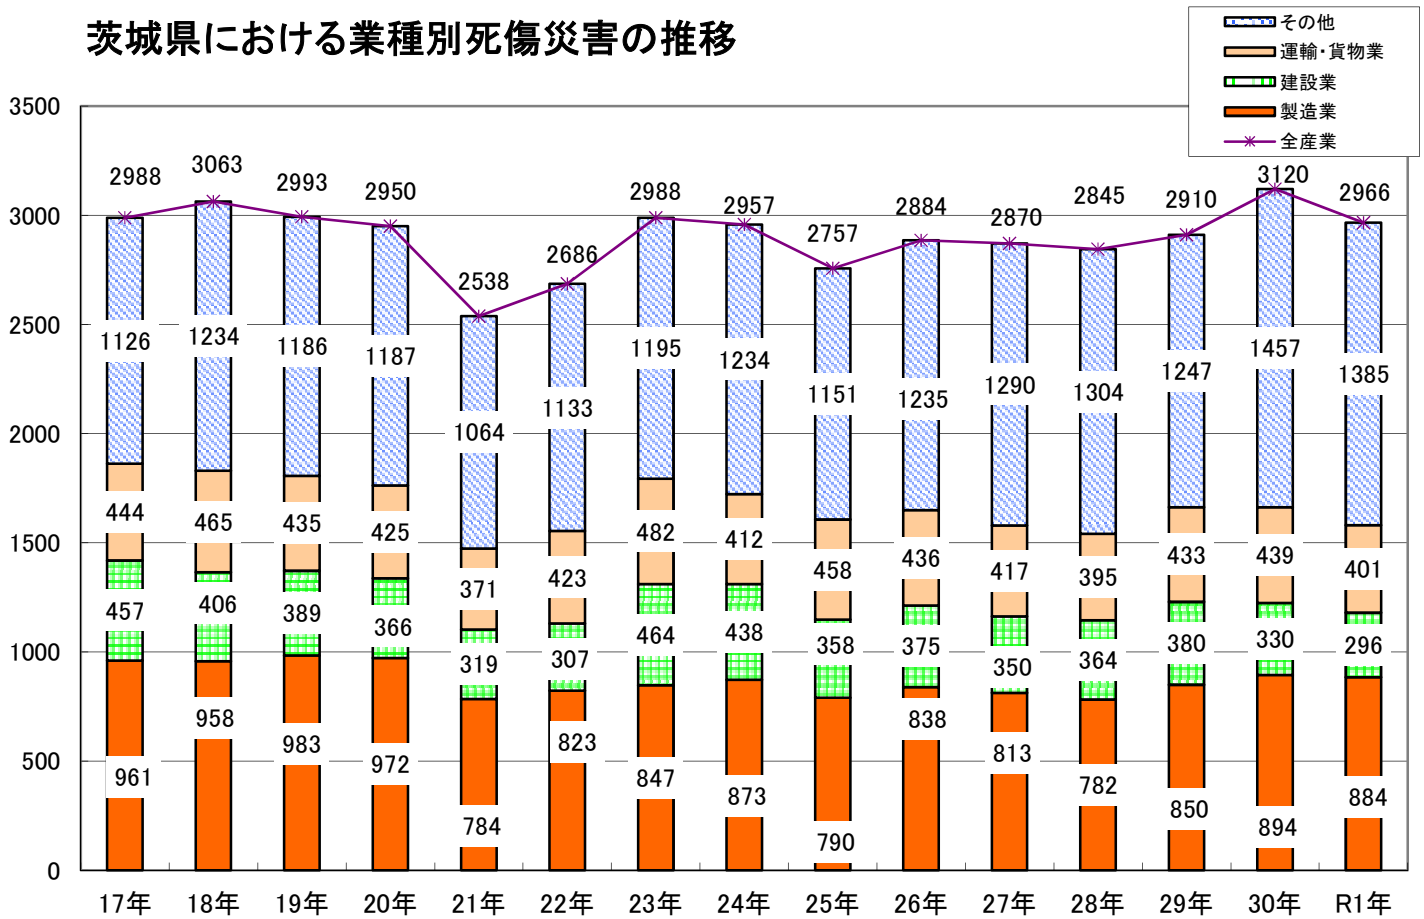

## 茨城県における業種別死傷災害の推移

## 茨城県における業種別死亡災害の推移