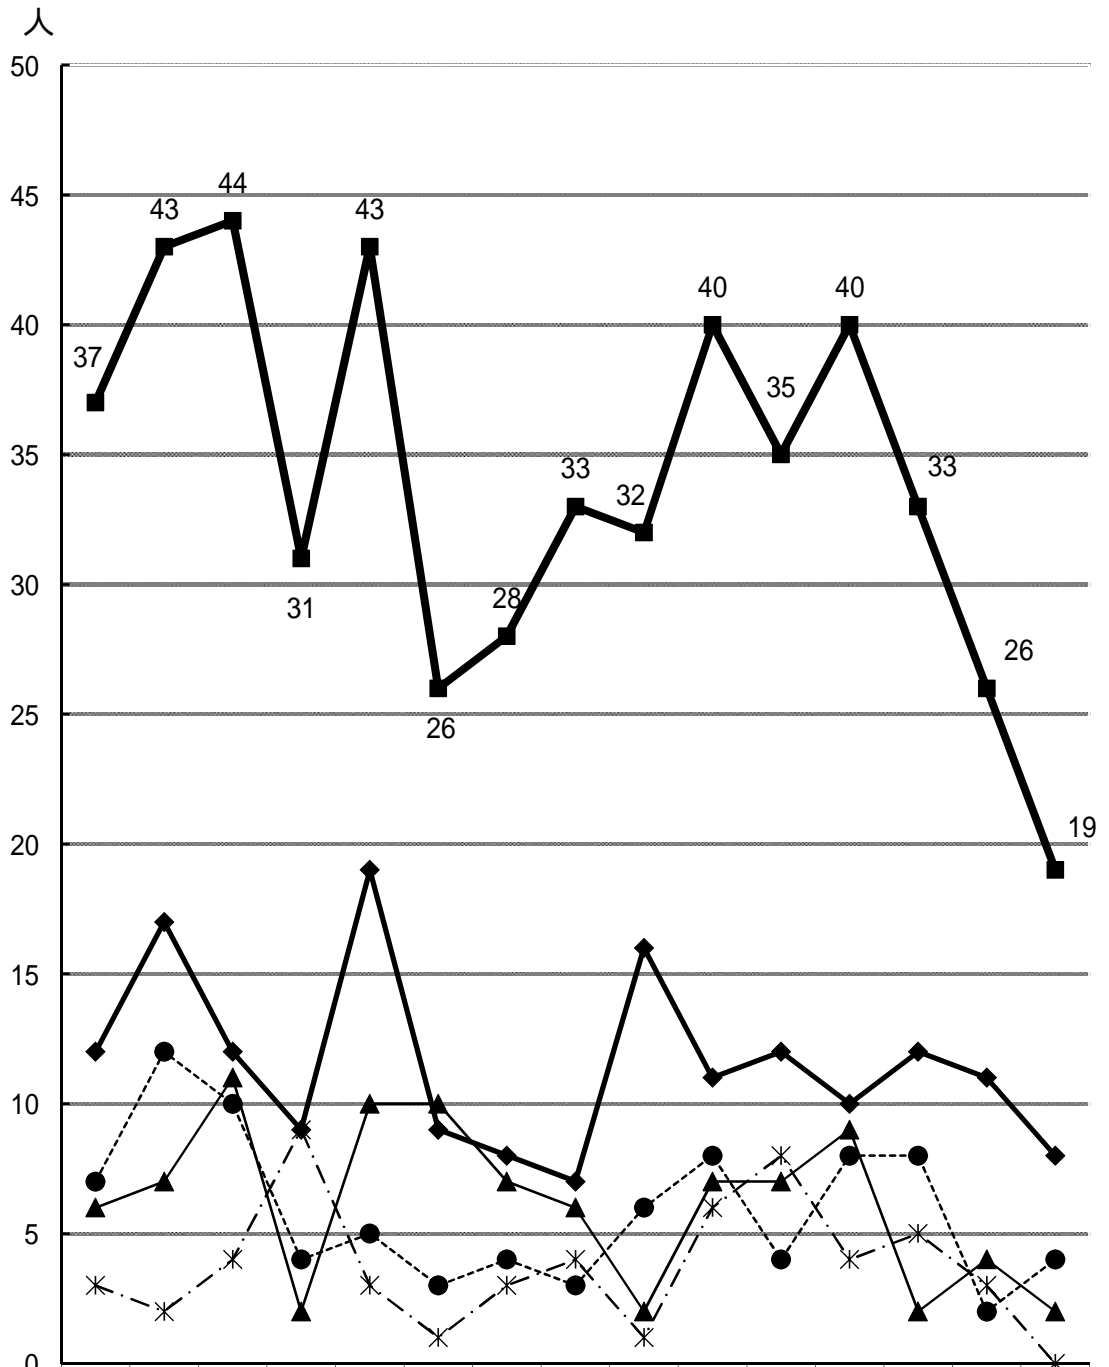

### 死亡者数の推移(茨城)

■	全産業	37	43	44	31	43	26	28	33	32	40	35	40	33	26	19
◆	建設業	12	17	12	9	19	9	8	7	16	11	12	10	12	11	8
▲	製造業	6	7	11	2	10	10	7	6	2	7	7	9	2	4	2
●	運輸・貨物業	7	12	10	4	5	3	4	3	6	8	4	8	8	2	4
*	商業	3	2	4	9	3	1	3	4	1	6	8	4	5	3	0