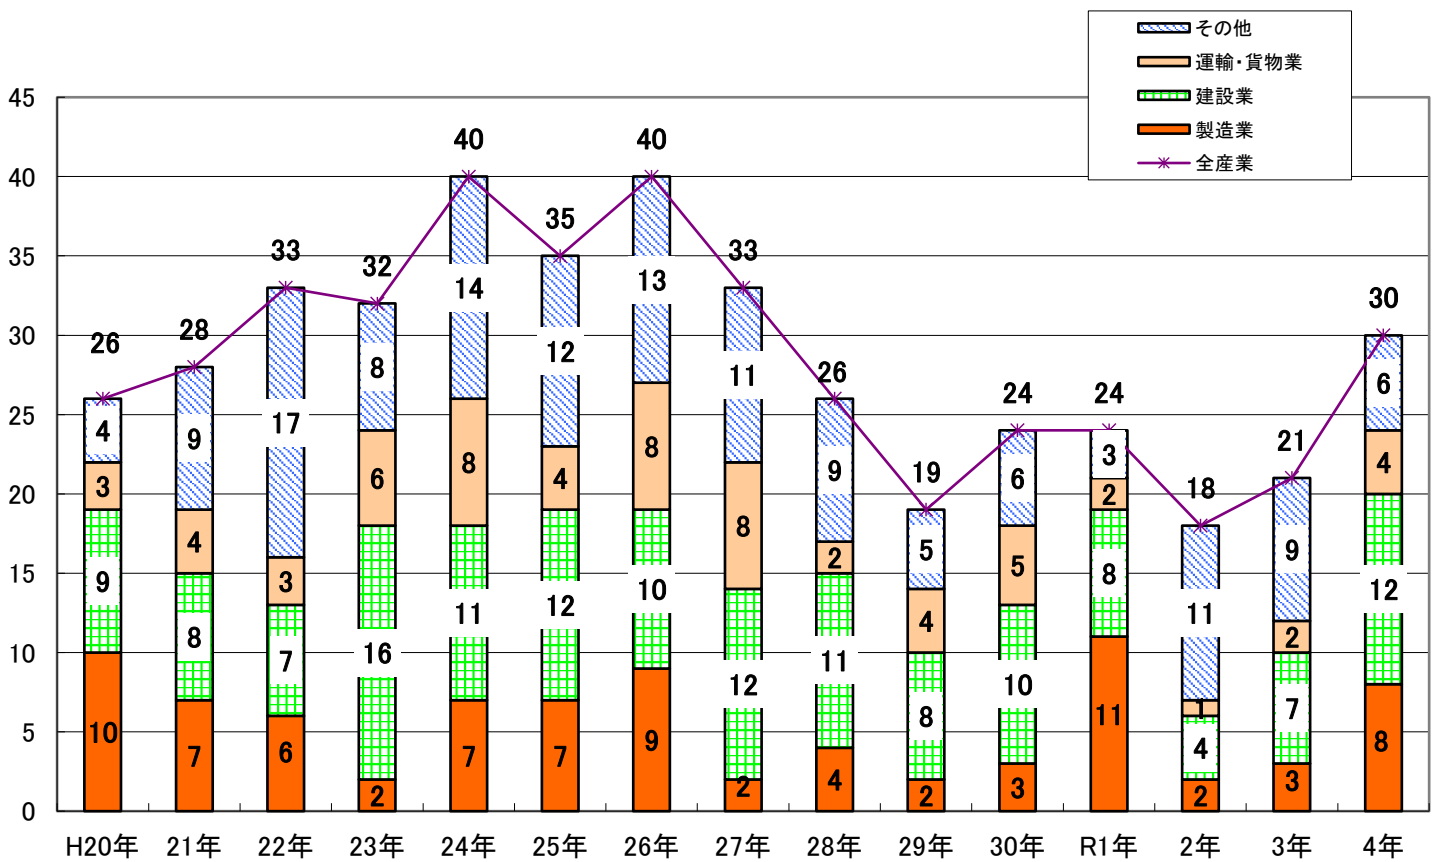

## 茨城県における業種別死傷災害の推移

## 茨城県における業種別死亡災害の推移

※ 新型コロナウイルス感染症へのり患によるものを除く