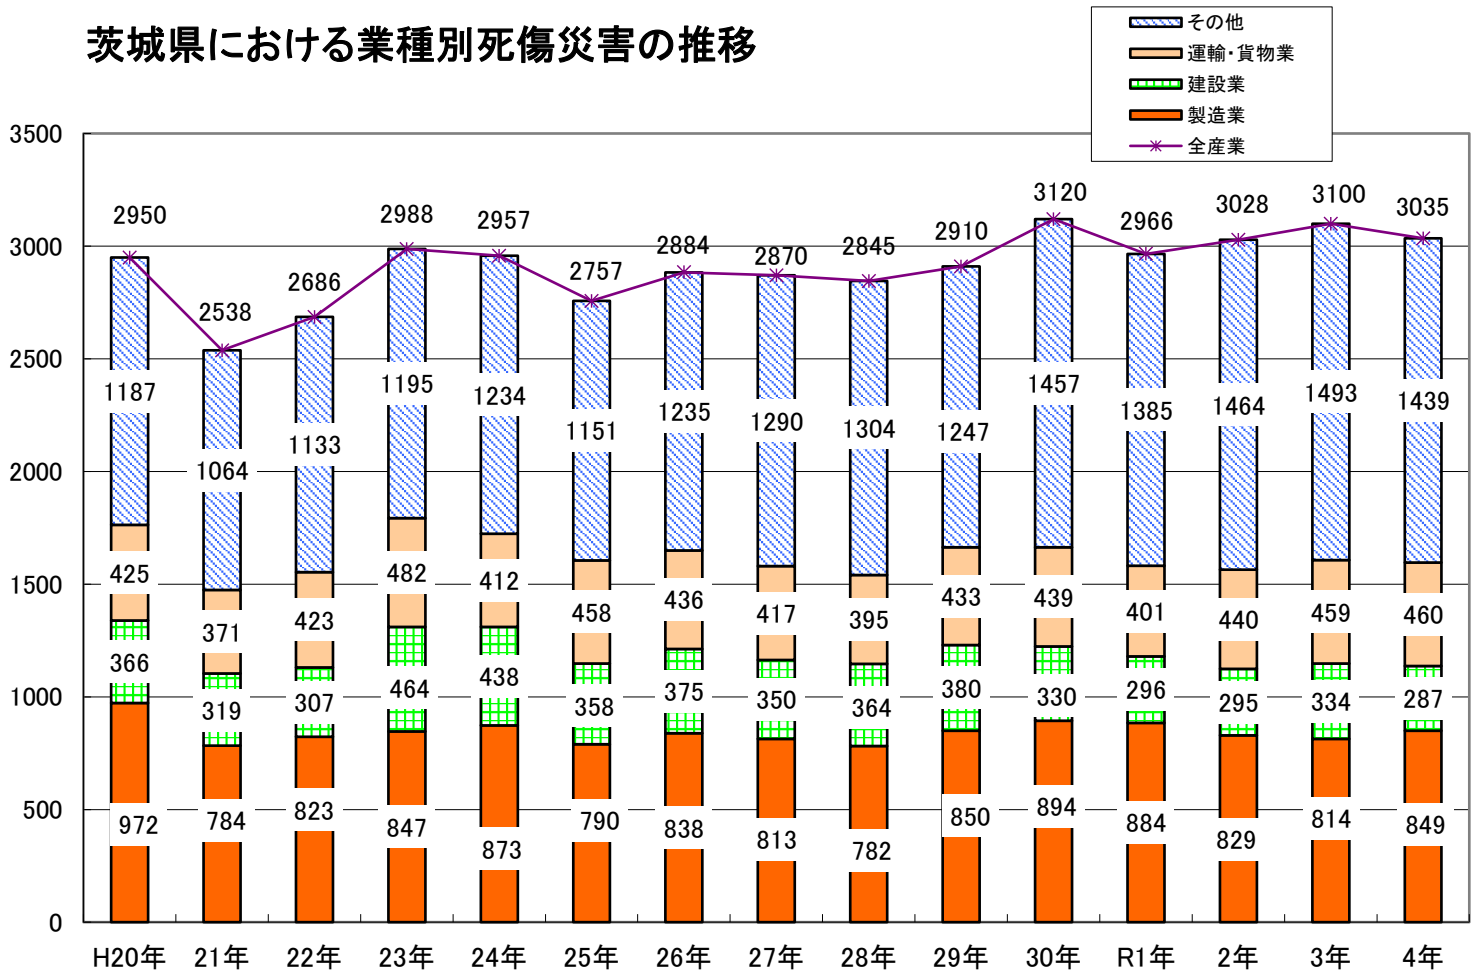

## 茨城県における業種別死傷災害の推移

## 茨城県における業種別死亡災害の推移

※ 新型コロナウイルス感染症へのり患によるものを除く