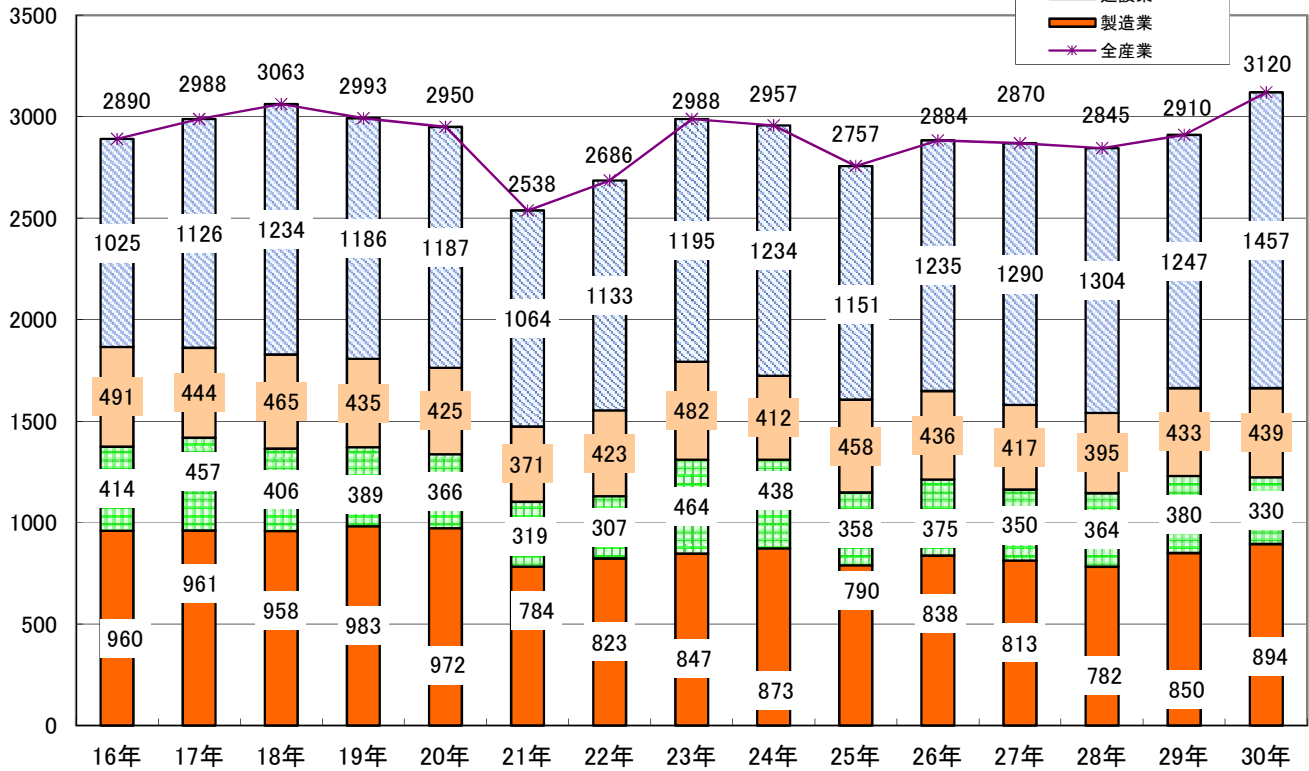

## 茨城県における業種別死傷災害の推移

## 茨城県における業種別死亡災害の推移