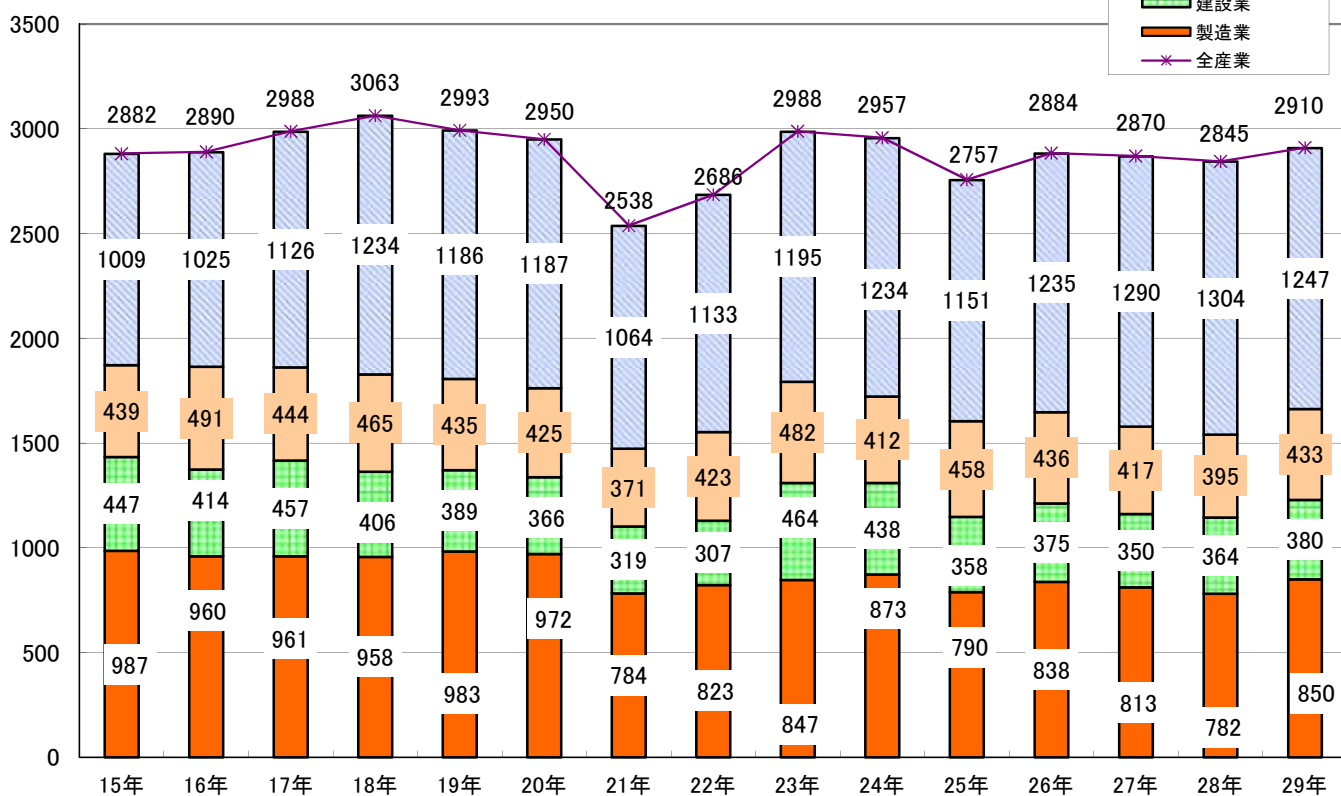

## 茨城県における業種別死傷災害の推移

## 茨城県における業種別死亡災害の推移