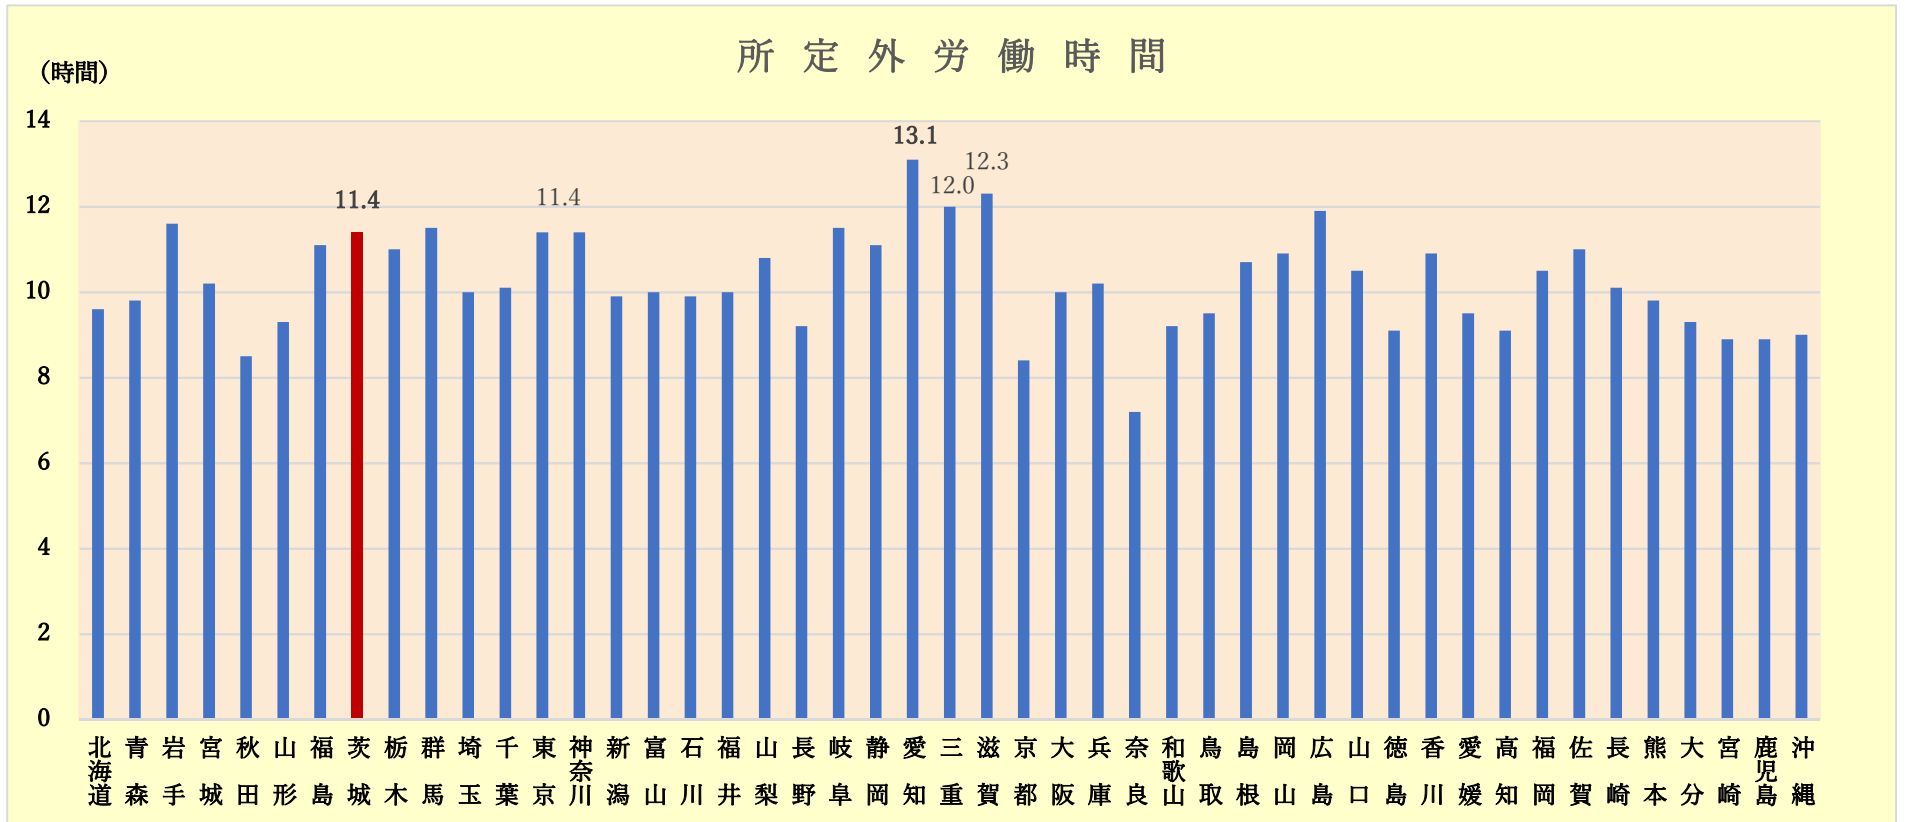

茨城県の月間所定外労働時間（令和元年平均）

	平成 25 年平均	平成 26 年平均	平成 27 年平均	平成 28 年平均	平成 29 年平均	平成 30 年平均	令和元年平均
所定労働時間（時間）	13.9	14.5	11.8	11.4	12.8	12.7	11.4
所定外労働時間の 全国順位（長い順）	全国 1 位	全国 1 位	全国 9 位	全国 10 位	全国 3 位	全国 2 位	全国 8 位

○ 茨城県の月間所定外労働時間は、平成 29 年、30 年と増加（悪化）傾向にありましたが、令和元年は減少し、近年では最も少ない時間数となりました。

資料出所：厚生労働省「毎月勤労統計調査地方調査 令和元年平均結果概要（事業所規模 5 人以上調査産業計）」