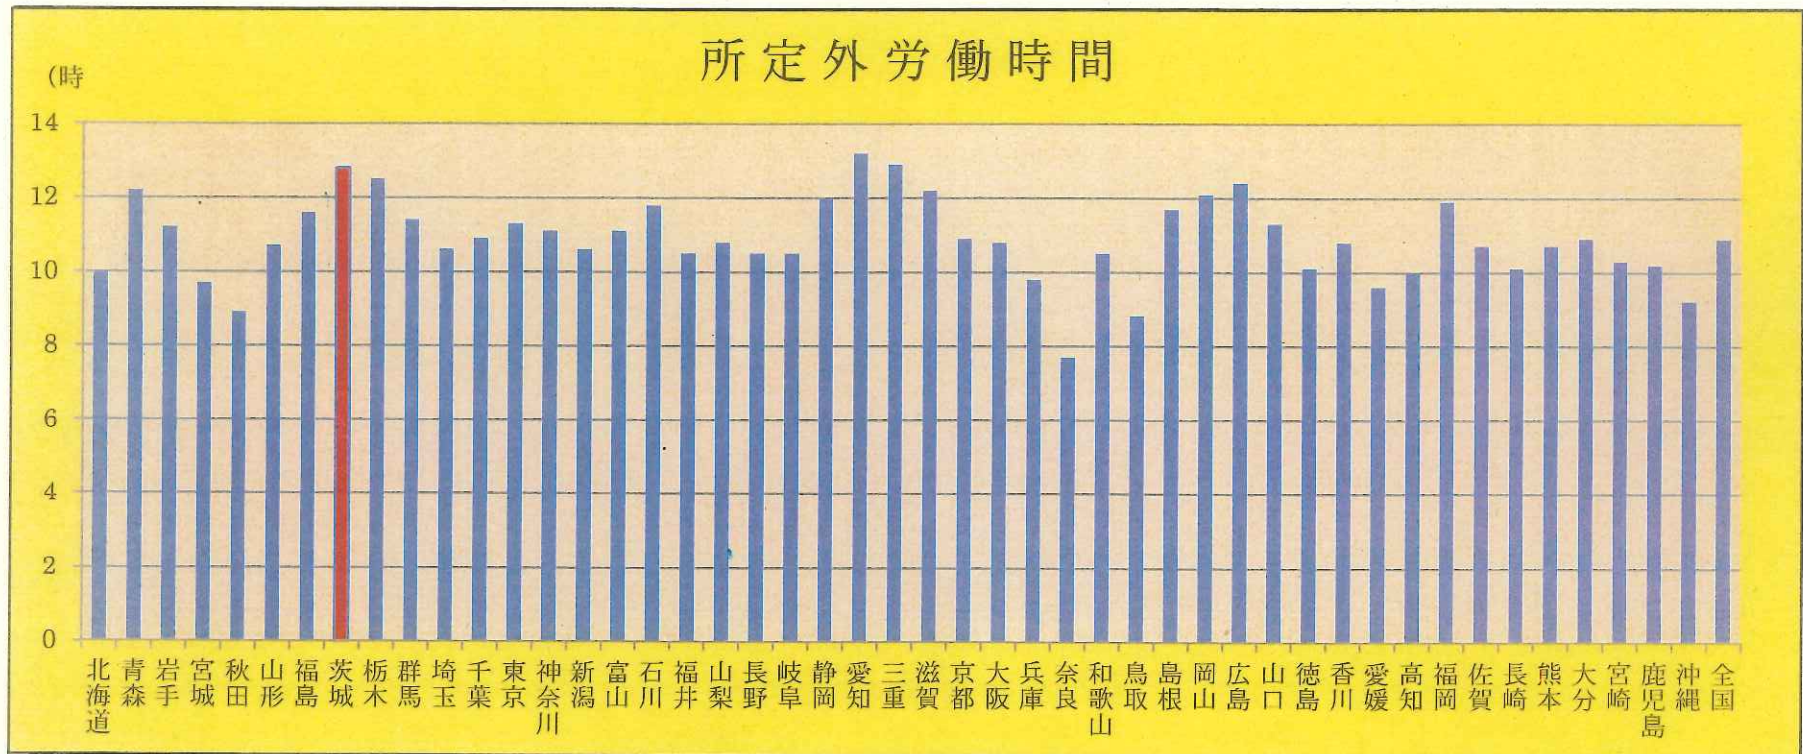

## 茨城県の月間所定外労働時間 (平成 29 平均)

○ 茨城県の月間所定外労働時間は、平成 23 年以降全国で一番長くなっていましたが、平成 27 年からは改善がみられるものの、  
 去年は全国 3 位と、依然として長い状態が続いています。

年 別	H23 年平均	H24 年平均	H25 年平均	H26 年平均	H27 年平均	H28 年平均	H29 年平均
所定外労働時間 (時間)	11.9	14.1	13.9	14.5	11.8	11.4	12.8
所定外労働時間の 全国順位 (長い順)	全国 1 位	全国 1 位	全国 1 位	全国 1 位	全国 9 位	全国 10 位	全国 3 位