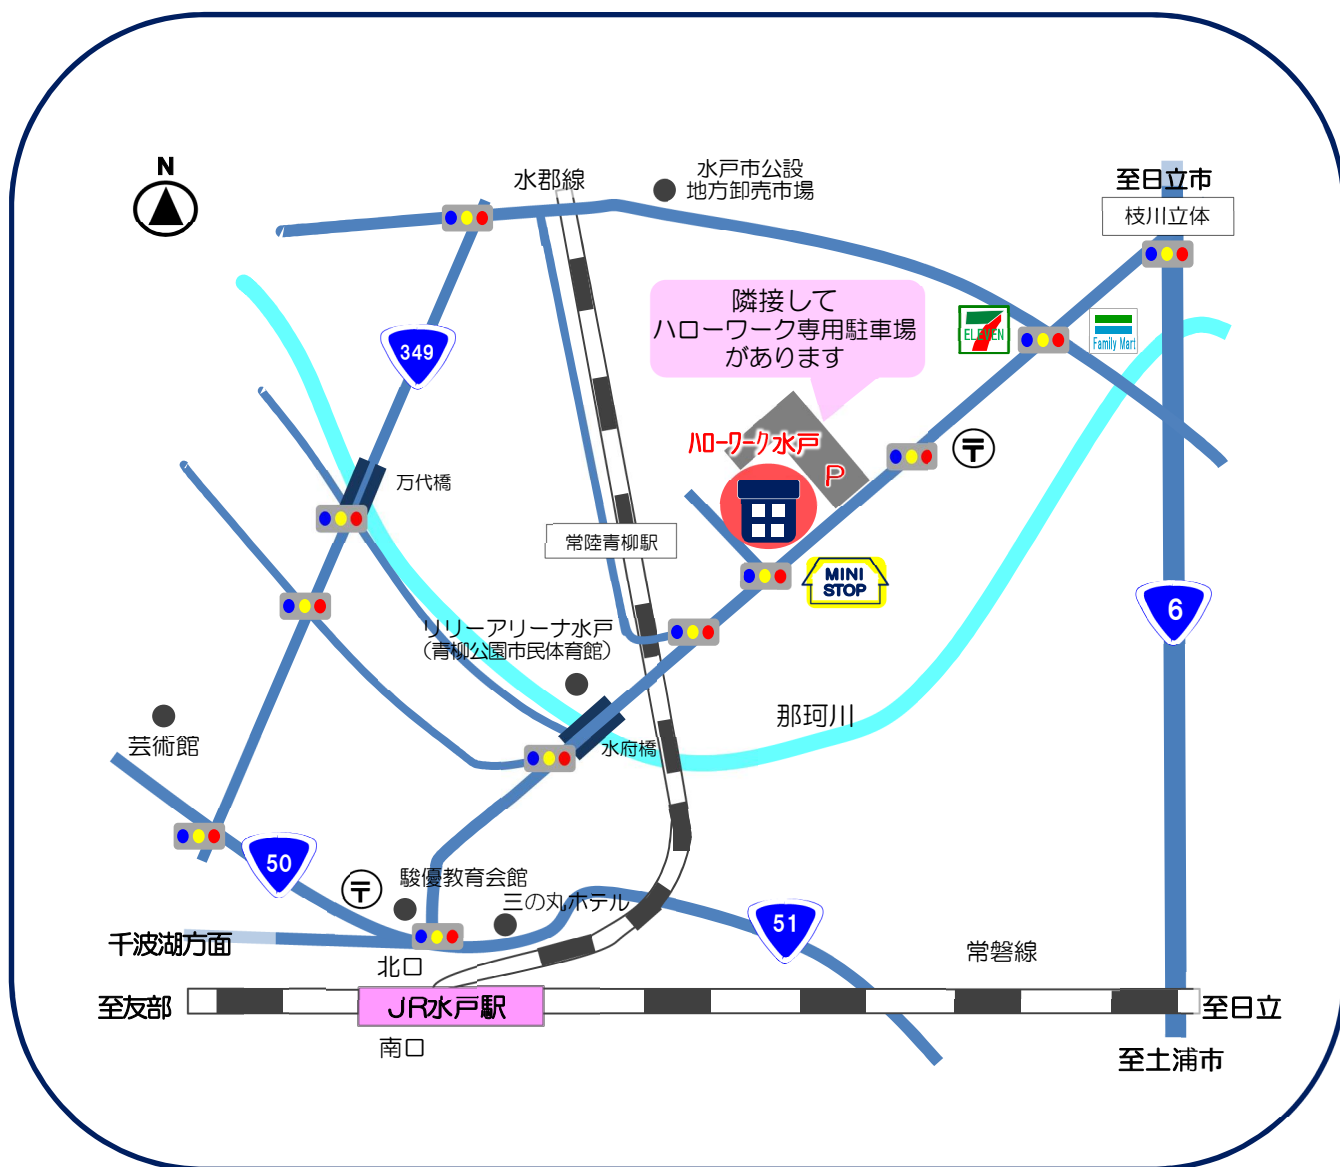

ご予約・お問い合わせは

水戸市水府町 1573-1
ハローワーク水戸 第2庁舎1F

ハローワーク水戸
水戸新卒応援ハローワーク

☎ 029-231-6221(44#)

水戸市水府町1573-1

行き方：水戸駅北口から

- ◆バス：北口3番乗り場「市毛十文字経由」約5分
- ◆徒歩：約20分