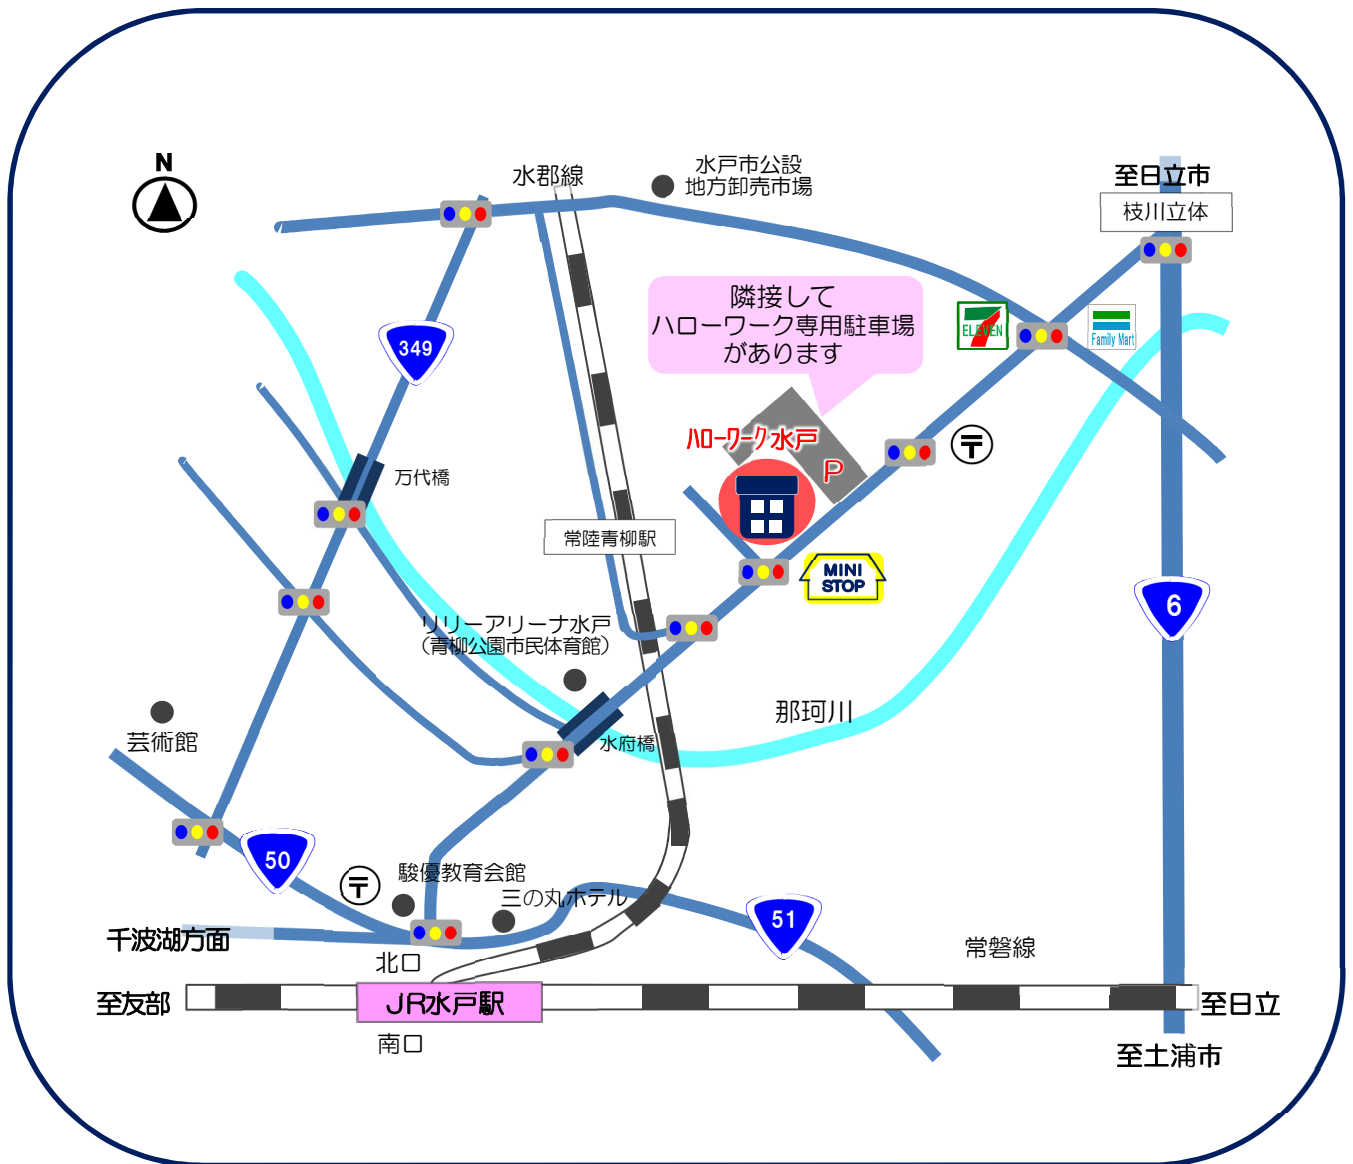

水戸市水府町1573-1

行き方：水戸駅北口から

- ◆バス：北口3番乗り場「市毛十文字経由」約5分
- ◆徒歩：約20分