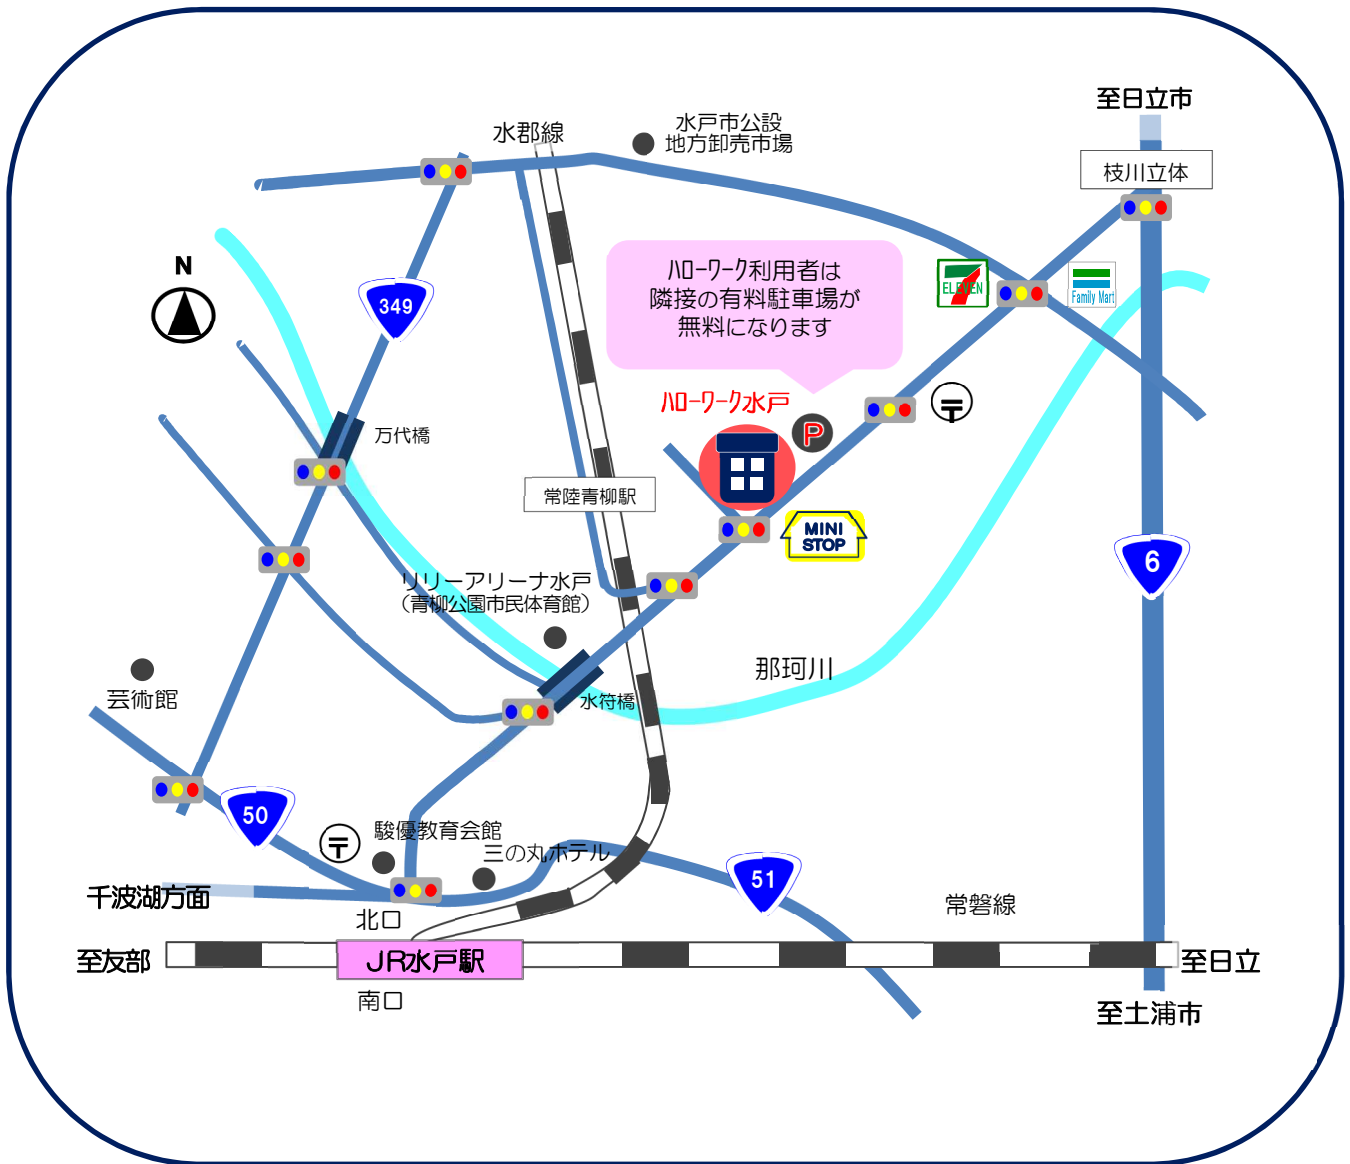

ハローワーク水戸

水戸新卒応援ハローワーク

水戸市水府町 1573-1

ハローワーク水戸 第2庁舎1F

☎ 029-231-6244

水戸市水府町1573-1

行き方：水戸駅北口から

- ◆バス：北口3番乗り場「市毛十文字経由」約5分
- ◆徒歩：約20分