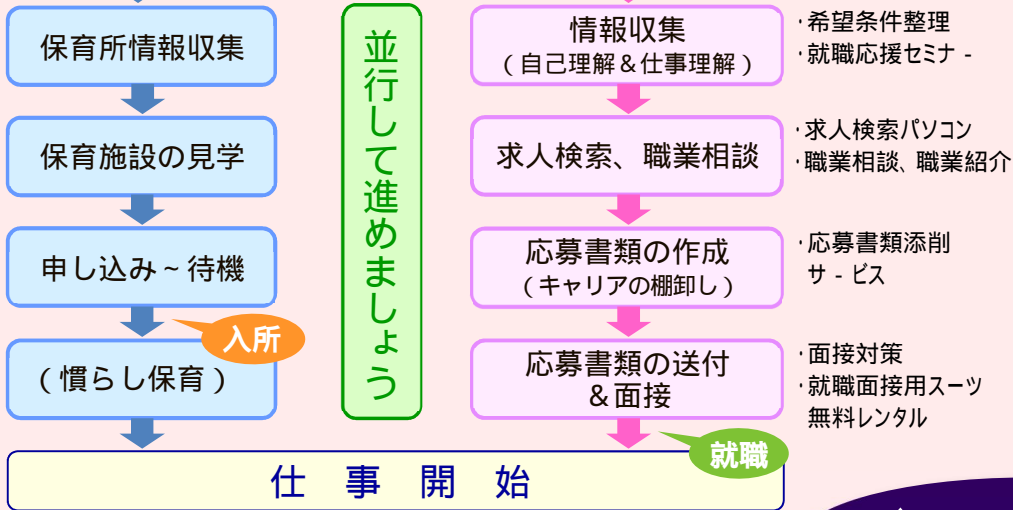

就職までの理想的なプロセス

子育てしながら就職したい！

キッズコーナー

お子さまが楽しく遊べるように、おもちゃや絵本をご用意しています
授乳室 や おむつ替えシート、ベビーカー もありますので、安心してご利用いただけます。

ご利用案内

こんなサービスを提供しています！

予約制

早期就職を目指す方！ 就職実現プラン

専任の相談員があなたと二人三脚で3ヶ月以内の就職実現を目指し、きめ細かくサポートします。

就活に役立つ！ 就職応援セミナー

就職活動の事前準備・情報収集に役立つセミナーや、応募書類の書き方・面接対策などの実践的なセミナーを行っています。

予約制

面接に自信をつけたい方！ 面接対策

面接のコツや心構え、受け答えなどを学び、自信をもって面接に臨めるよう、アドバイスを行っています。

面接に着ていく服がないけれど… 就職面接用スーツ無料レンタル