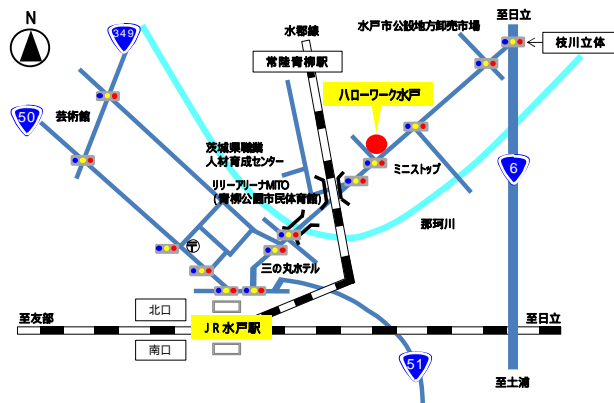

【公共交通機関をご利用の方】

JR常磐線水戸駅から茨城交通バスに乗車
ハローワーク水戸前下車 水戸駅より徒歩20分

〔 水戸駅北口3番のりば 勝田・東海方面行
乗車時間 10分 〕

【お車をご利用の方】

〔周辺地図〕

仕事と子育ての両立を目指す方を応援します!

お子さま連れでも安心して相談ができる環境を整えて、皆さまのご利用をお待ちしています。お子さま連れでなくてもご利用いただけます。

ハローワーク水戸
マザーズコーナー