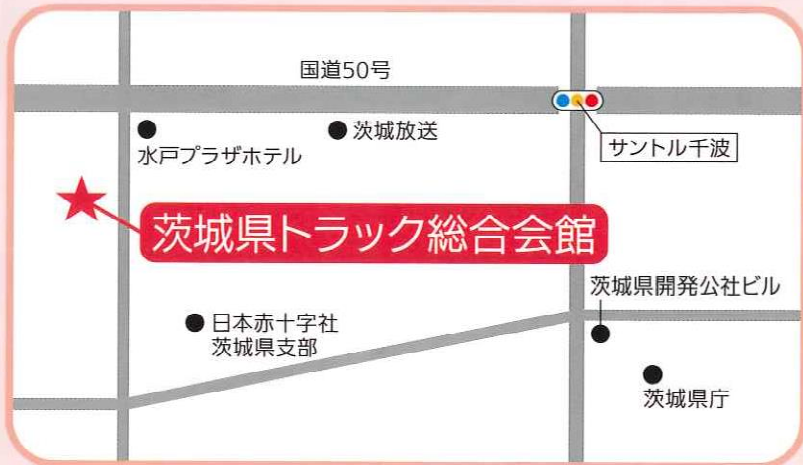

**予約制**  
 入場料・相談料 **無料**  
 |服|装|自|由|

NEW FARMER'S FAIR in IBARAKI 2024  
**新農業人フェア**  
 in いばらき 2024

茨城で農業を始めたい、  
 農業法人等に  
 就職したい人の相談会

あなたの答えがきっと見つかる!

- 自分で農業経営を始めたい方
  - 就農希望地が決まっている方
  - 就農希望地が決まっていない方
- 農業法人等に就職したい方
- 農業について学びたい方(知識・技術習得)
- 農業体験等をしたい方 などなど

第2回 2024年 **12月14日(土)**

アグリジョブセミナー  
 13:00~14:00

就農相談会  
 14:00~16:00

**茨城県トラック総合会館**

〒310-0913 茨城県水戸市見川町2440-1

交通のご案内

- お車 ▶ 常磐自動車道「水戸IC」より  
 国道50号バイパスを大洗・日立方面へ約15分  
 北関東自動車道「水戸南IC」より  
 国道50号バイパスを常磐自動車道「水戸IC」方面へ約15分
- バス ▶ JR水戸駅北口バスターミナル6番乗場より  
 「平須・鉦田・明光団地・石岡」方面行き「国土交通省前」下車 徒歩15分