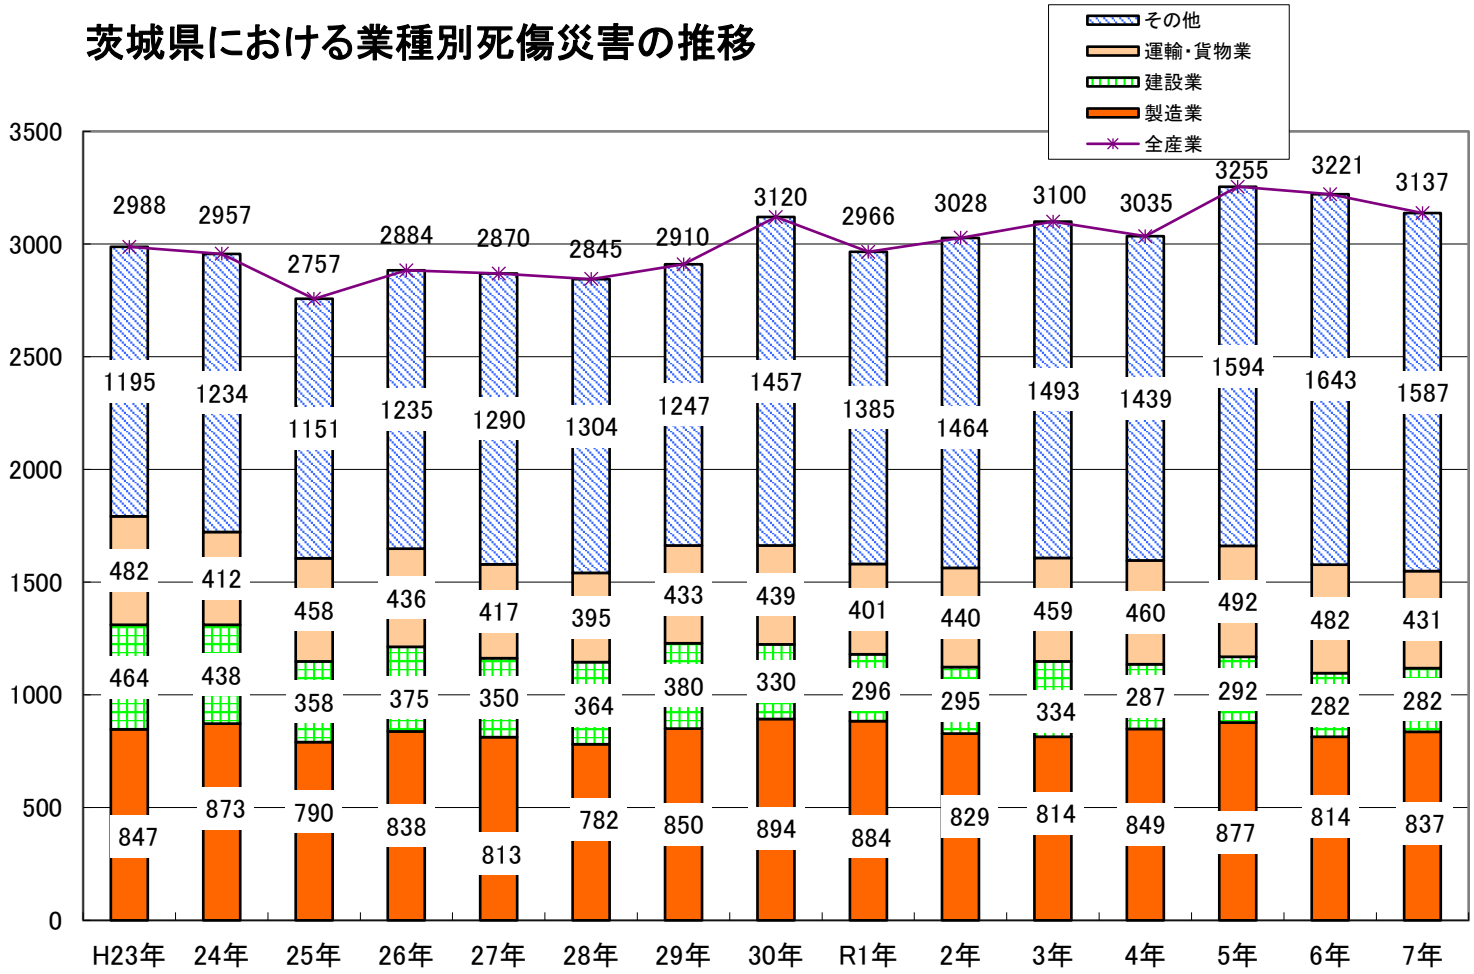

茨城県における業種別死傷災害の推移

茨城県における業種別死亡災害の推移

※ 新型コロナウイルス感染症へのり患によるものを除く