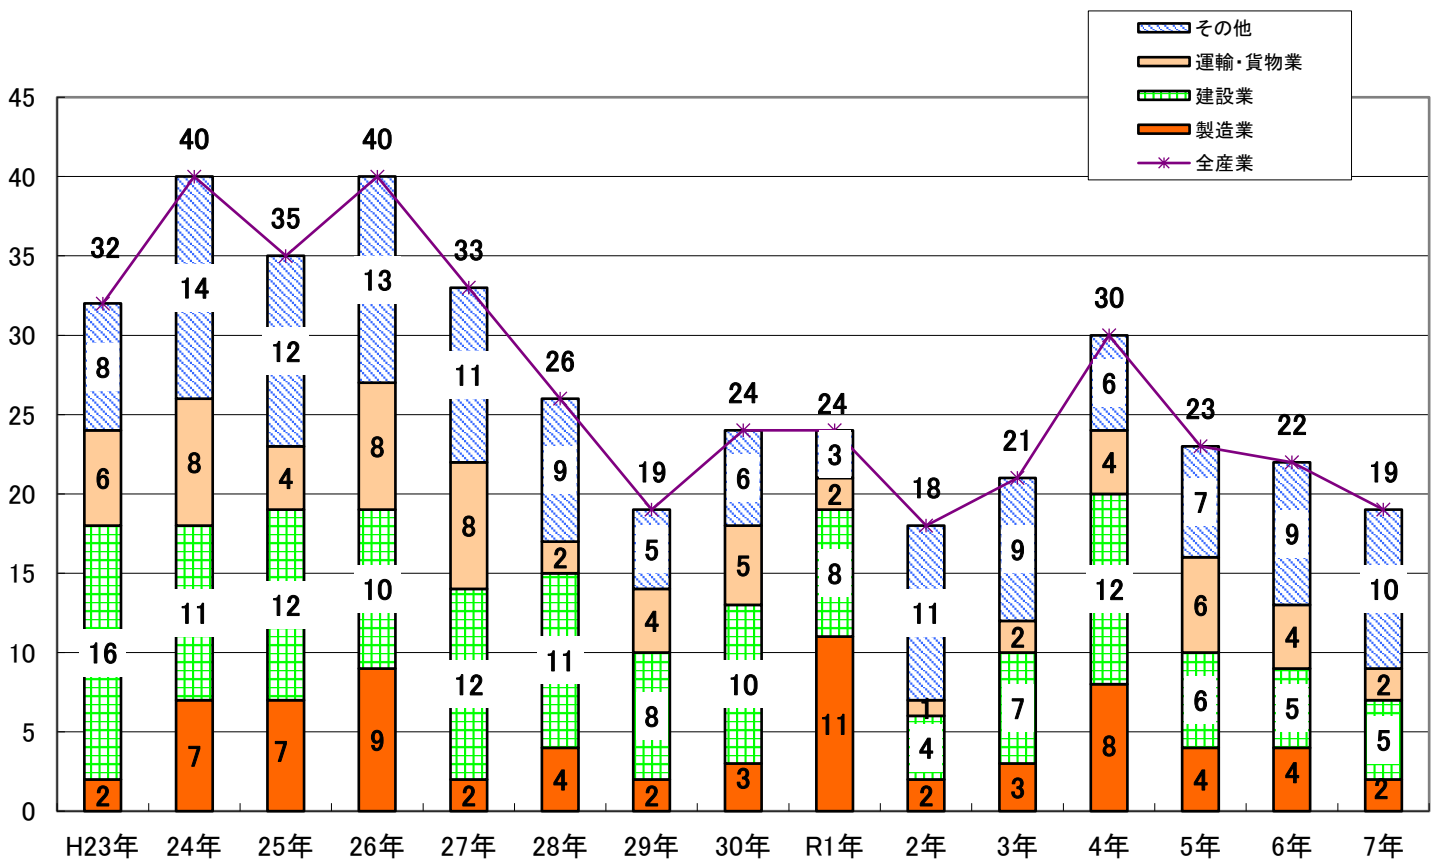

茨城県における業種別死傷災害の推移

茨城県における業種別死亡災害の推移

※ 新型コロナウイルス感染症へのり患によるものを除く