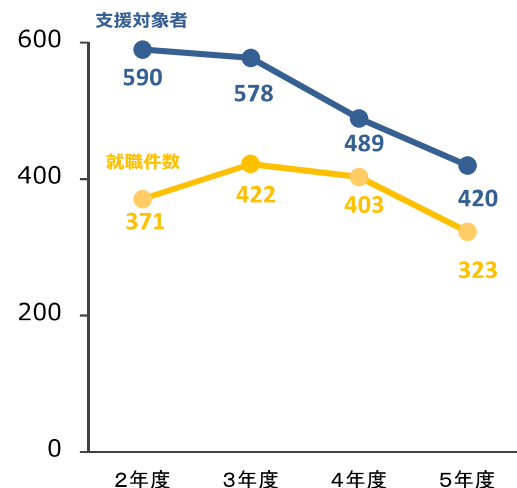

就労支援メニュー

- ① キャリア・コンサルティング
- ② 職業相談・職業紹介
- ③ 職業準備プログラム
- ④ トライアル雇用の活用
- ⑤ 公的職業訓練等による能力開発
- ⑥ 個別求人開拓

など

児童扶養手当受給者の利用実績
(茨城局)