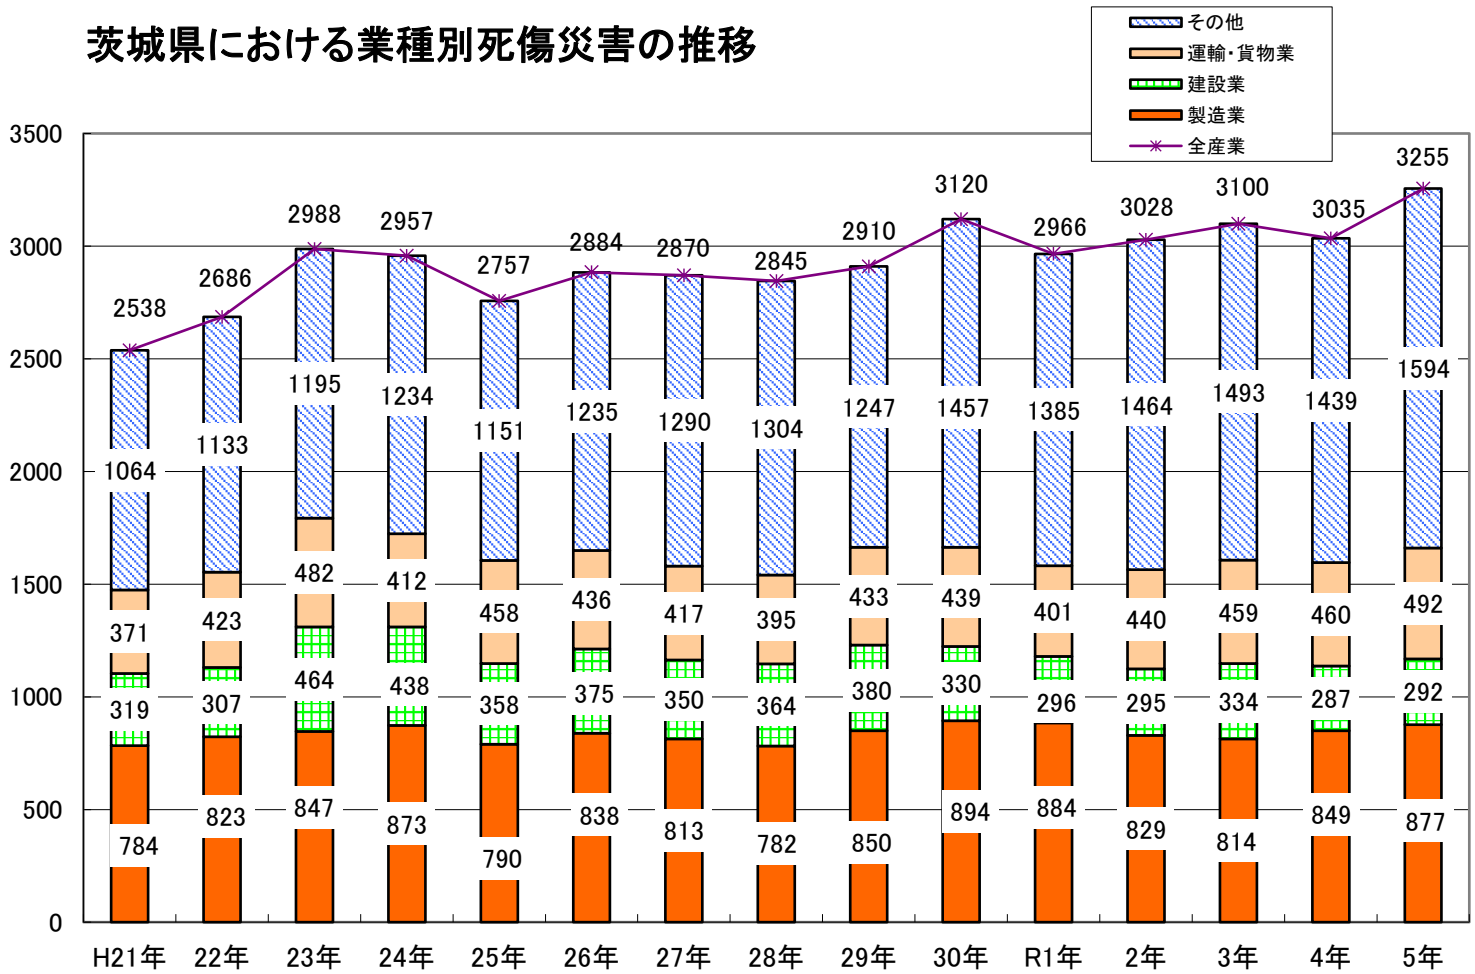

茨城県における業種別死傷災害の推移

茨城県における業種別死亡災害の推移

※ 新型コロナウイルス感染症へのり患によるものを除く