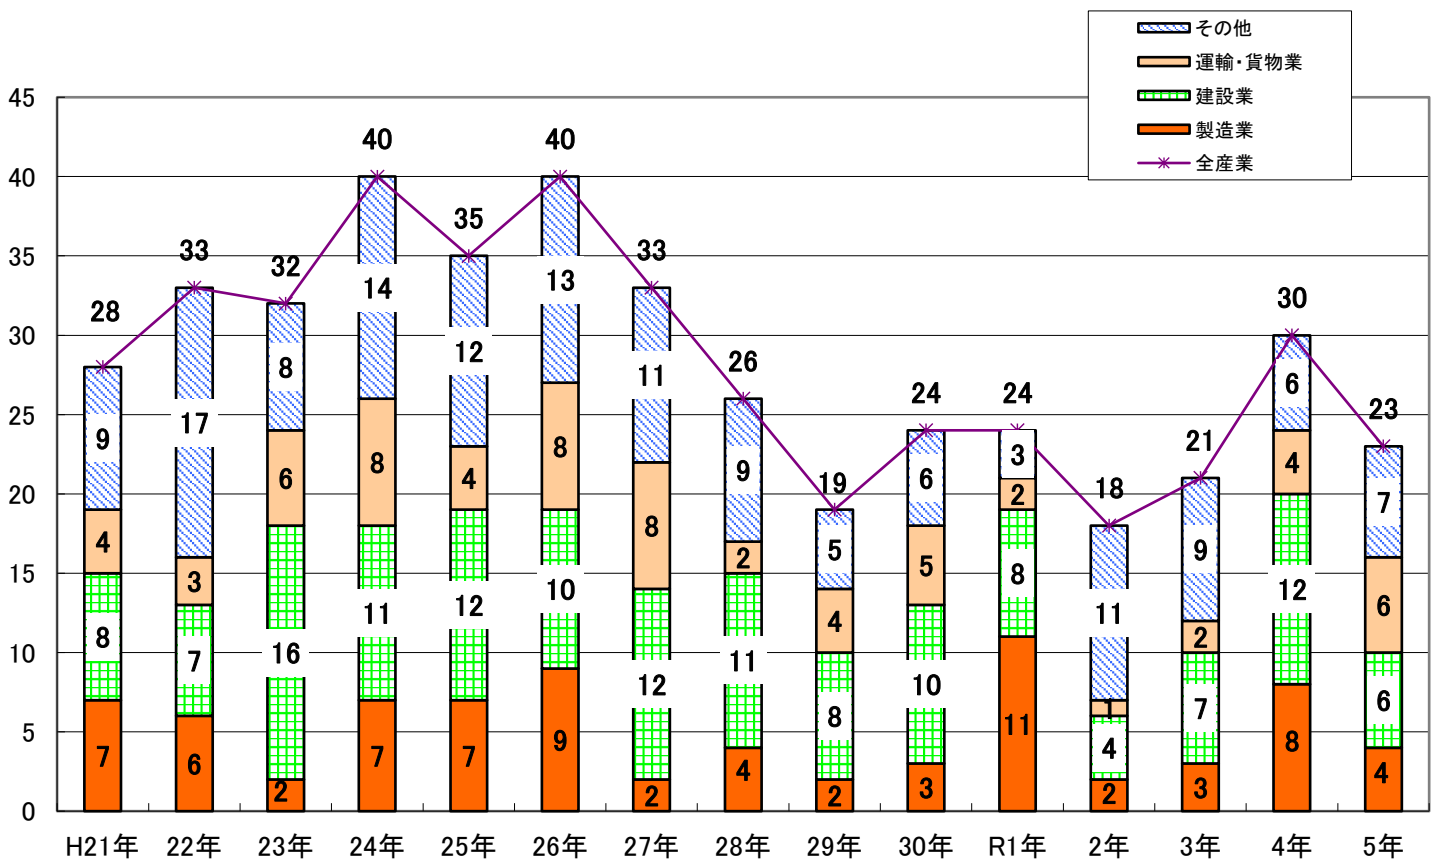

茨城県における業種別死傷災害の推移

茨城県における業種別死亡災害の推移

※ 新型コロナウイルス感染症へのり患によるものを除く