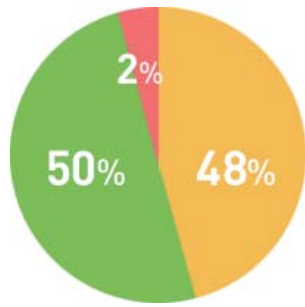

ホームページ ▶ <https://www.atgp.jp/new/2016/>

登録者・取扱求人の属性

登録者数	60,000人以上
取引企業数	1,000社以上
無料求人サービス掲載求人数	1,100件以上
就職・転職支援サービスのサポート実績数	4,000人以上
就職・転職支援サービスの取引企業数	2,200社以上

登録者データ

障がい別

■ 身体 ■ 精神 ■ 知的

身体

■ 下肢 ■ 聴覚 ■ 上肢
■ 上下肢 ■ 心臓 ■ 視覚
■ 免疫不全 ■ 体感 ■ ぼうこうもしくは直腸
■ その他