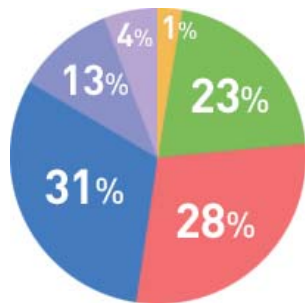

ホームページ ▶ <https://www.atgp.jp/new/2016/>

登録者・取扱求人の属性

登録者数	60,000人以上
取引企業数	1,000社以上
無料求人サービス掲載求人数	1,100件以上
就職・転職支援サービスのサポート実績数	4,000人以上
就職・転職支援サービスの取引企業数	2,200社以上

登録者データ

障がい別

■ 身体 ■ 精神 ■ 知的

身体

■ 下肢 ■ 聴覚 ■ 上肢
■ 上下肢 ■ 心臓 ■ 視覚
■ 免疫不全 ■ 体感 ■ ぼうこうもしくは直腸
■ その他

精神

■ うつ・躁うつ ■ 統合失調症
■ 高機能自閉症・アスペルガー症候群
■ てんかん ■ 神経症・不安障がい (PTSD、パニック障がい含む)
■ 注意欠陥・多動性障がい (ADHD)
■ 適応障がい ■ その他

現職・離職・新卒

■ 離職中 ■ 現職中 ■ 在学中

年齢別

■ 10代 ■ 20代 ■ 30代
■ 40代 ■ 50代 ■ 60代以上

性別

■ 男性 ■ 女性