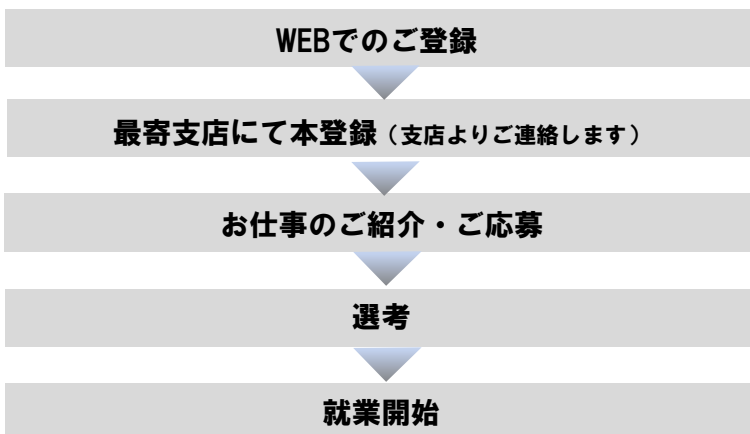

## 《特徴的な取組》

## 《ご利用手続き》

まずはWEBにてご登録ください

WDB

検索

JR三ノ宮駅中央出口より南へ徒歩5分。  
地下鉄三宮・花時計前駅のすぐ上です。