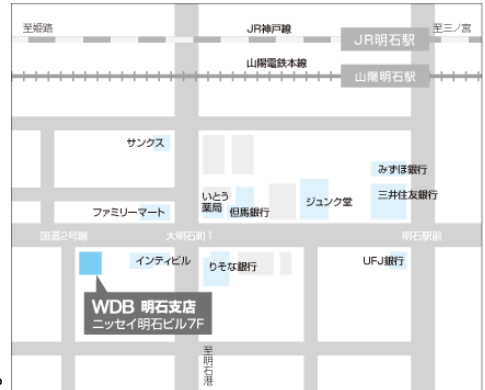

《明石支店》 所在地：明石市本町2-1-26ニッセイ明石ビル7F
連絡先：0120-92-5006
（本紙を見たとお伝えください）

明石市を中心に、三木市
や西脇市といった北播
エリア、淡路島の求人
も興味ある方こちらへ！

JR・山陽電鉄明石駅から徒歩5分。
国道2号線沿い、ファミリーマートのある大明石町
1交差点の南西、1Fが野村証券明石支店のビルです。