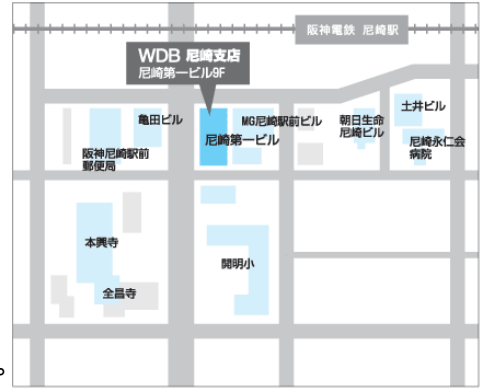

## 《ご利用手続き》

まずはWEBにてご登録ください

WDB

検索

JR三ノ宮駅中央出口より南へ徒歩5分。  
地下鉄三宮・花時計前駅のすぐ上です。

# WDB株式会社 兵庫県内拠点一覧

《神戸支店》  表面参照（神戸市を中心に、西宮市・北摂エリア～丹波市方面の求人もあります！）

《尼崎支店》 所在地：尼崎市御園町24尼崎第一ビルディング9F  
 連絡先：0120-91-1894  
 （本紙を見たとお伝えください）

大手化学メーカー、  
 電機電子メーカーが多い  
 尼崎市、伊丹市の求人に  
 興味ある方こちらへ！

 阪神電鉄尼崎駅南出口を出て南西へ徒歩3分です。