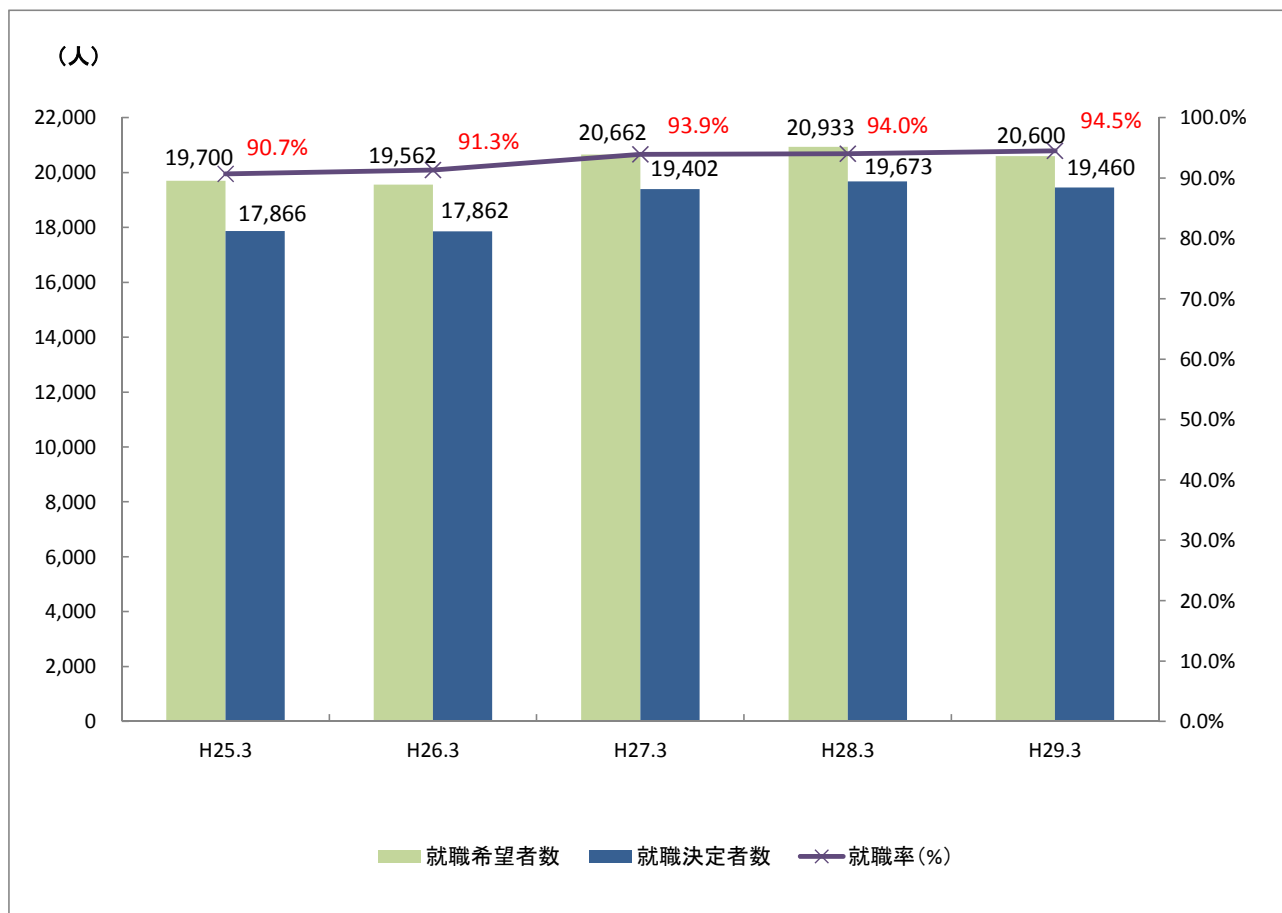

大学卒業者の就職状況について(平成29年4月1日現在)

※各年4月1日現在

卒業年	H25.3	H26.3	H27.3	H28.3	H29.3
就職希望者数	19,700	19,562	20,662	20,933	20,600
就職決定者数	17,866	17,862	19,402	19,673	19,460
未内定者数	1,834	1,700	1,260	1,260	1,140
就職率(%)	90.7%	91.3%	93.9%	94.0%	94.5%