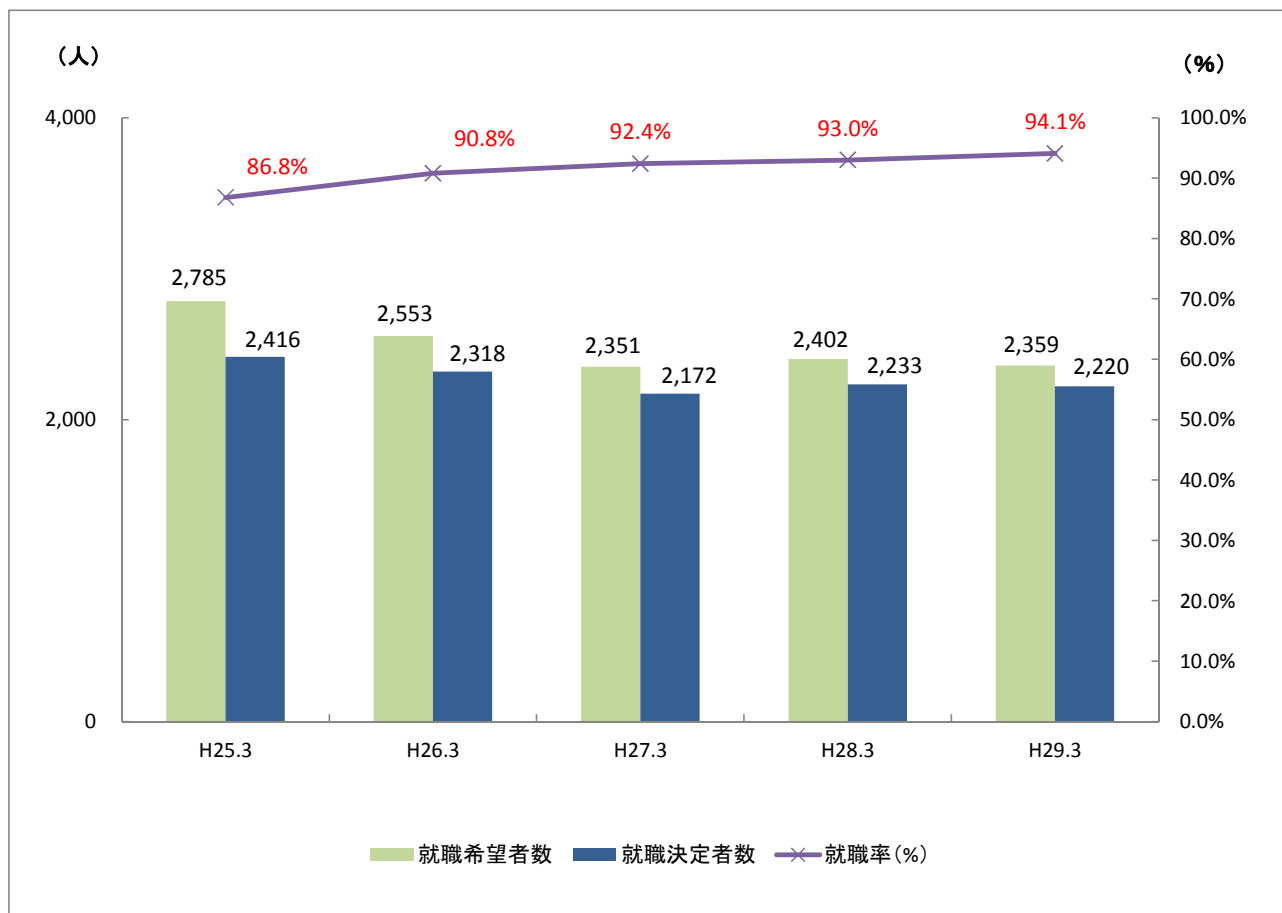

短期大学卒業者の就職状況について(平成29年4月1日現在)

※各年4月1日現在

卒業年	H25.3	H26.3	H27.3	H28.3	H29.3
就職希望者数	2,785	2,553	2,351	2,402	2,359
就職決定者数	2,416	2,318	2,172	2,233	2,220
未内定者数	369	235	179	169	139
就職率(%)	86.8%	90.8%	92.4%	93.0%	94.1%