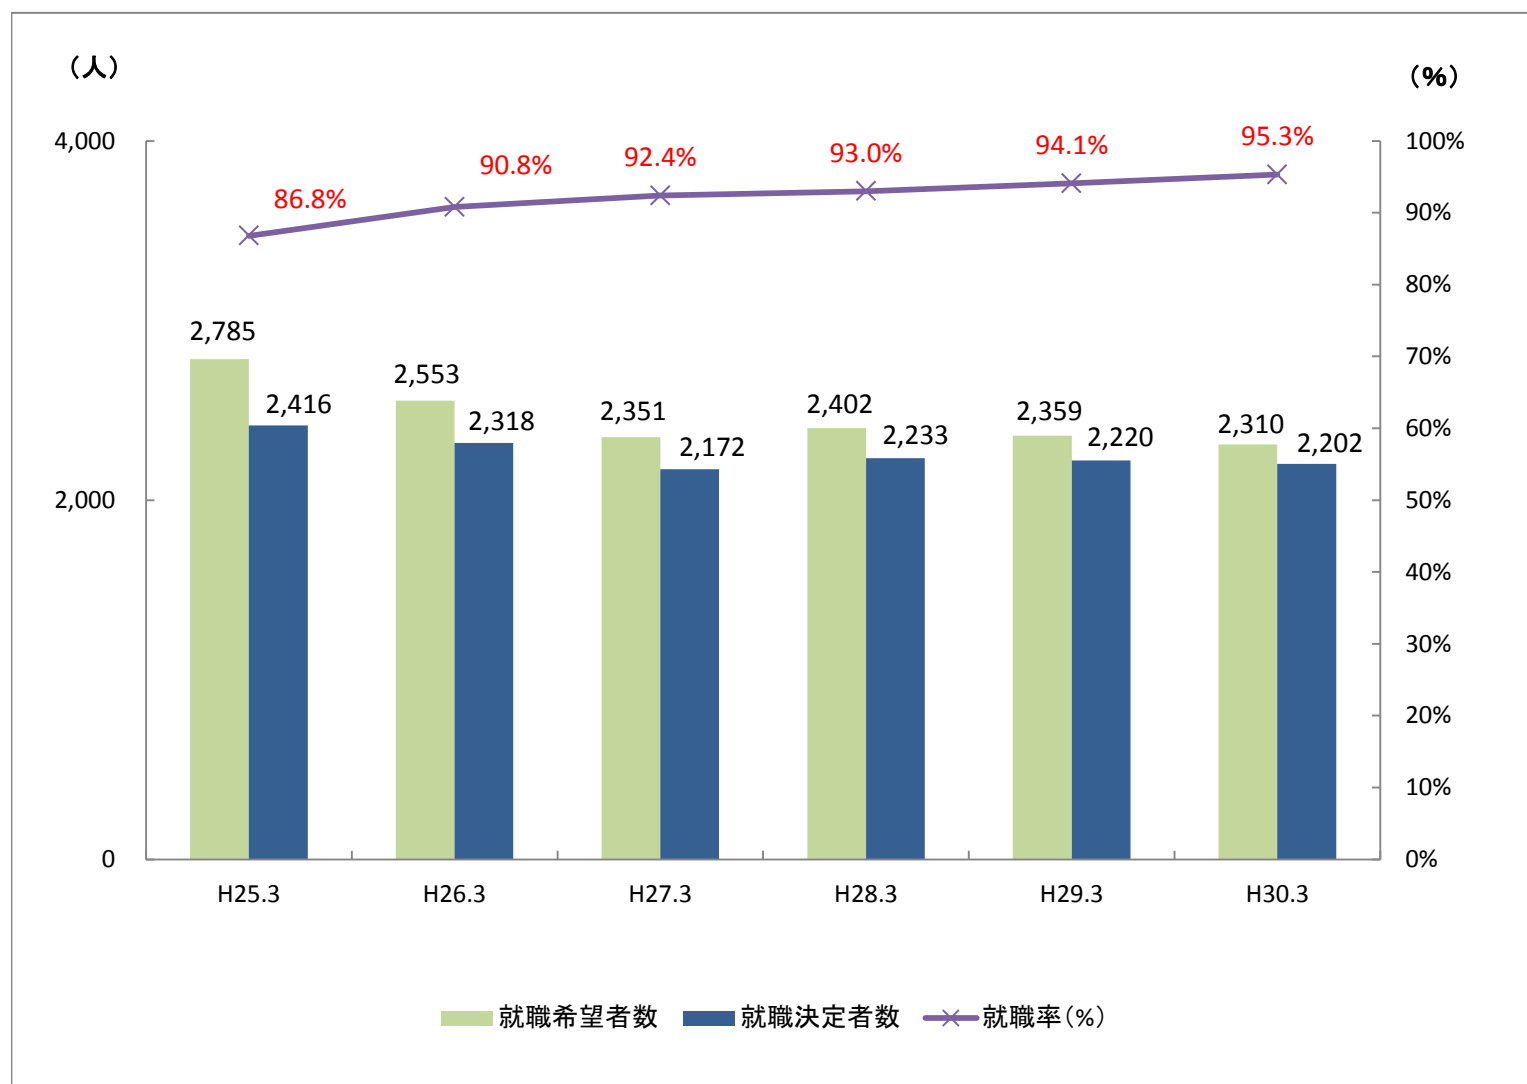

短期大学卒業者の就職状況について(平成30年4月1日現在)

※各年4月1日現在

卒業年	H25.3	H26.3	H27.3	H28.3	H29.3	H30.3
就職希望者数	2,785	2,553	2,351	2,402	2,359	2,310
就職決定者数	2,416	2,318	2,172	2,233	2,220	2,202
未内定者数	369	235	179	169	139	108
就職率(%)	86.8%	90.8%	92.4%	93.0%	94.1%	95.3%