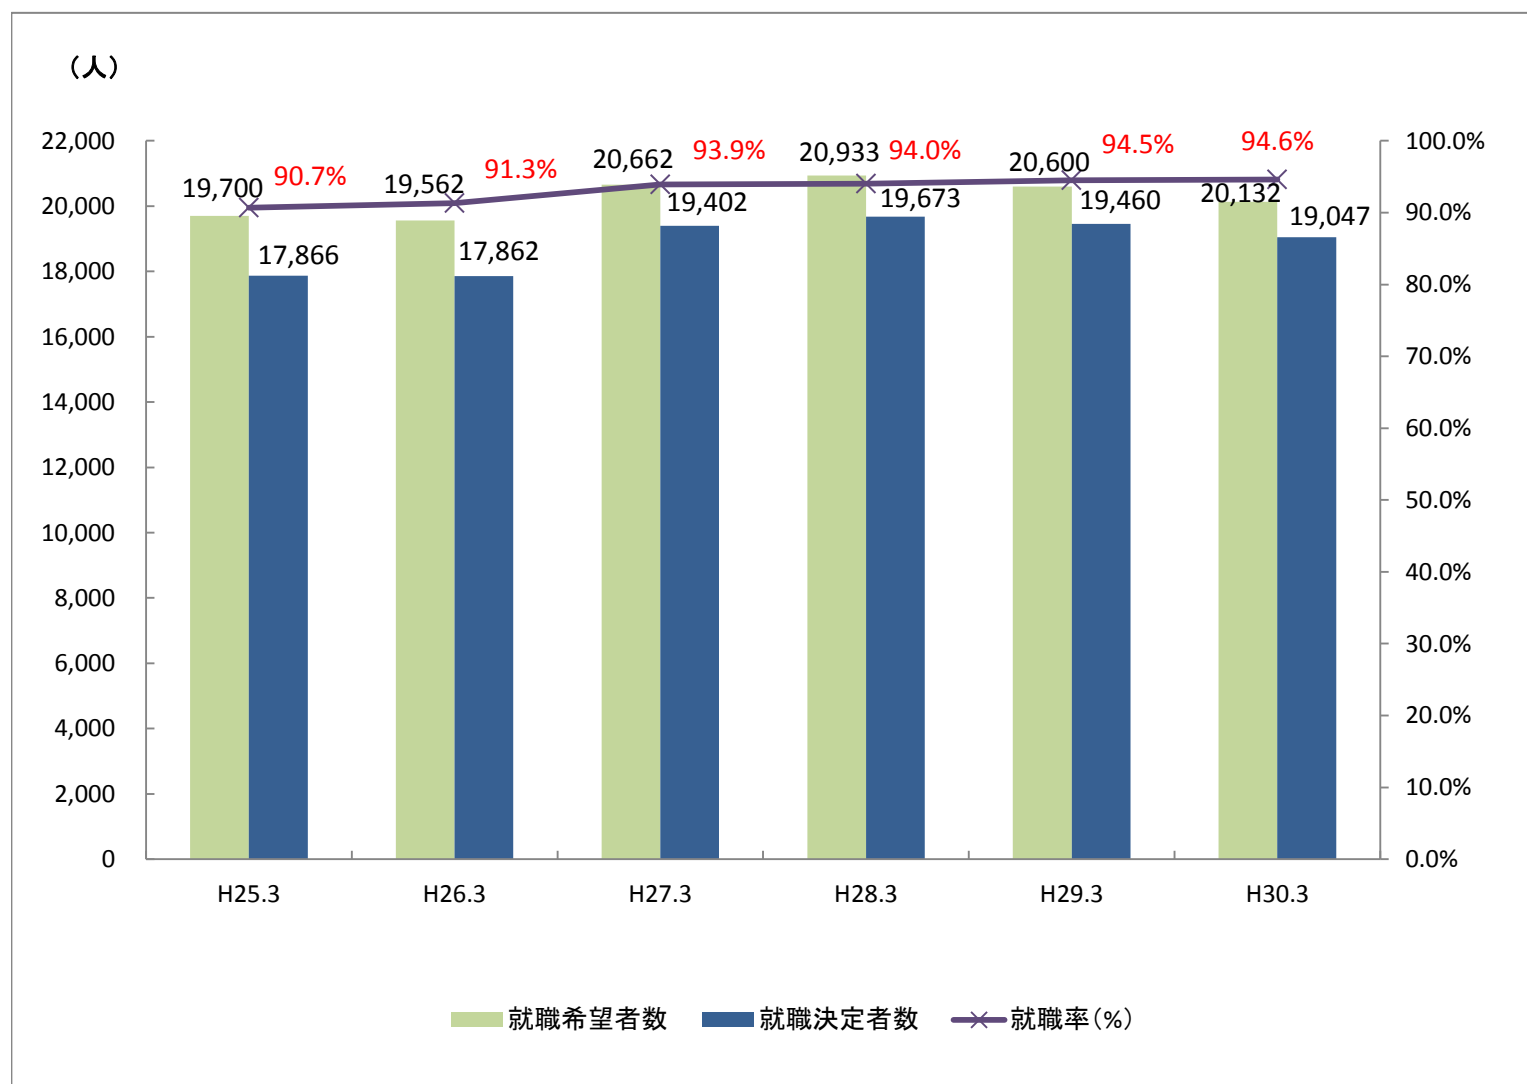

大学卒業者の就職状況について(平成30年4月1日現在)

※各年4月1日現在

卒業年	H25.3	H26.3	H27.3	H28.3	H29.3	H30.3
就職希望者数	19,700	19,562	20,662	20,933	20,600	20,132
就職決定者数	17,866	17,862	19,402	19,673	19,460	19,047
未内定者数	1,834	1,700	1,260	1,260	1,140	1,085
就職率(%)	90.7%	91.3%	93.9%	94.0%	94.5%	94.6%