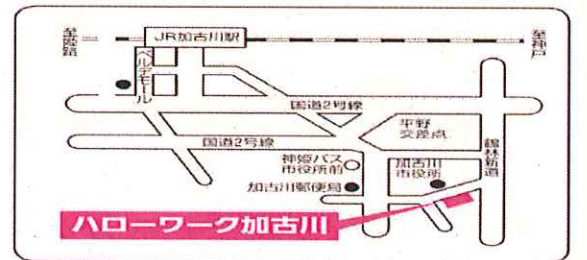

ハローワーク加古川 平日8:30~17:15

所在地 加古川市野口町良野1742
電話番号 079-421-8624