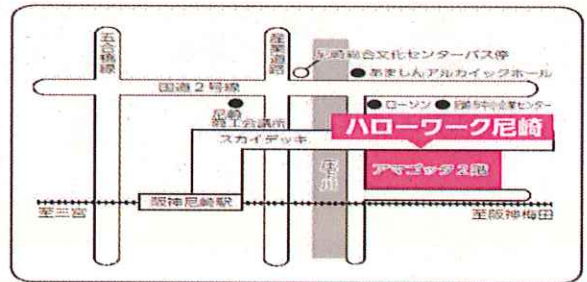

ハローワーク尼崎 平日8:30~17:15

所在地 尼崎市西大物町12-41 マツダ2階
電話番号 06-7664-8607