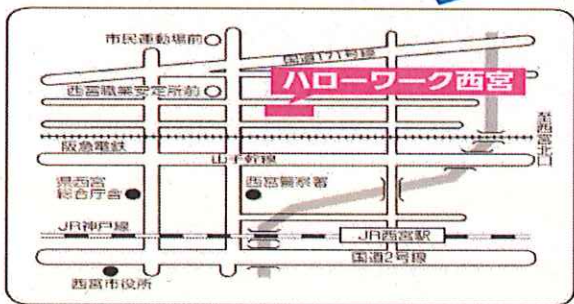

キャリアチャレンジ応援コーナー & Plus (就職氷河期世代専門窓口) のご案内

ハローワーク神戸 平日8:30~17:15

所在地 神戸市中央区相生町1-3-1
電話番号 078-362-4575

Plus

ハローワーク三宮 平日10:00~18:30

所在地 神戸市中央区小野柄通7-1-1
日本生命三宮駅前ビル 1階
電話番号 078-231-8609

ハローワーク西宮 平日8:30~17:15

所在地 西宮市青木町2-11
電話番号 0798-75-6714

Plus

ハローワーク尼崎 平日8:30~17:15

所在地 尼崎市西大物町12-41 マツダ2階
電話番号 06-7664-8607

ハローワークステーション姫路

平日10:00~18:00

所在地 姫路市駅前町265番地姫路KTビル3階
電話番号 079-285-1186

Plus

ハローワーク加古川 平日8:30~17:15