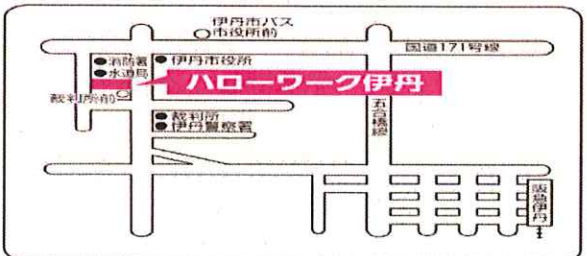

ハローワーク伊丹 平日8:30~17:15

所在地 伊丹市昆陽1-1-6 伊丹労働総合庁舎
電話番号 072-772-8616