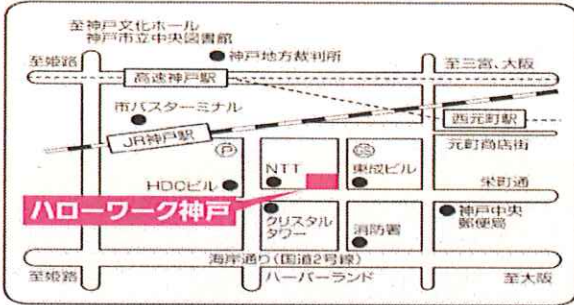

2 支援対象者について

別添リーフレットをご参照ください。

3 支援内容について

別添リーフレットをご参照ください。

2020年4月1日（水）からリニューアルOPEN

Plus

キャリアチャレンジ応援コーナー （就職氷河期世代専門窓口）

主な対象者

就職を希望する概ね35歳以上55歳未満の正社員での就職を希望する方で、いずれかの要件にあてはまる方

- 正社員として雇用されていない
- 直近5年間に正社員としての雇用期間が通算1年以下
- 臨時的・短期的な就業を繰り返すなど不安定就労の期間が長い
- 非正規雇用の就業経験が多い、あるいは就職後の就労期間が短いものなど安定した就労経験が少ない など

支援メニュー

- 「キャリアチャレンジ応援コーナーPlus」のみの支援メニュー
就職支援コーディネーターなどの専門家によるチーム支援を中心とした個別支援計画に基づくチーム構成員の連携による伴走型支援
- 共通支援メニュー
 - ・担当制による個別支援
 - ・就職活動を始めるにあたっての相談
 - ・職業相談・職業紹介
 - ・職業訓練の相談・情報提供
 - ・就職前トレーニング（応募書類の作成支援・面接指導の実施）
 - ・各種セミナー 等
 - ・コミュニケーショントレーニングセミナー（神戸所のみ）

キャリアチャレンジ応援コーナー & Plus (就職氷河期世代専門窓口) のご案内

ハローワーク神戸 平日8:30~17:15

所在地 神戸市中央区相生町1-3-1
電話番号 078-362-4575

Plus

ハローワーク三宮 平日10:00~18:30

所在地 神戸市中央区小野柄通7-1-1
日本生命三宮駅前ビル 1階
電話番号 078-231-8609

ハローワーク西宮 平日8:30~17:15

所在地 西宮市青木町2-11
電話番号 0798-75-6714