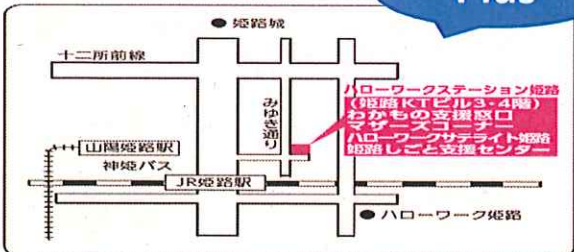

Plus

ハローワーク尼崎 平日8:30~17:15

所在地 尼崎市西大物町12-41 マツダ2階
電話番号 06-7664-8607

ハローワークステーション姫路

平日10:00~18:00

所在地 姫路市駅前町265番地姫路KTビル3階
電話番号 079-285-1186

Plus

ハローワーク加古川 平日8:30~17:15