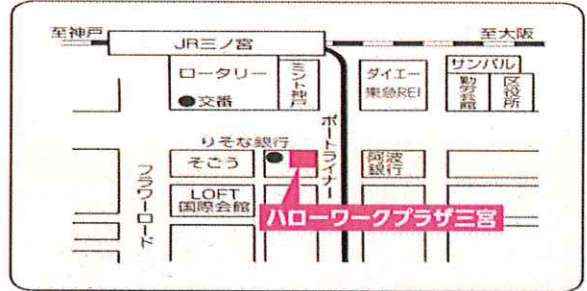

キャリアチャレンジ応援コーナー & Plus (就職氷河期世代専門窓口) のご案内

ハローワーク神戸 平日8:30~17:15

所在地 神戸市中央区相生町1-3-1
電話番号 078-362-4575

Plus

ハローワーク三宮 平日10:00~18:30

所在地 神戸市中央区小野柄通7-1-1
日本生命三宮駅前ビル 1階
電話番号 078-231-8609

ハローワーク西宮 平日8:30~17:15

所在地 西宮市青木町2-11
電話番号 0798-75-6714