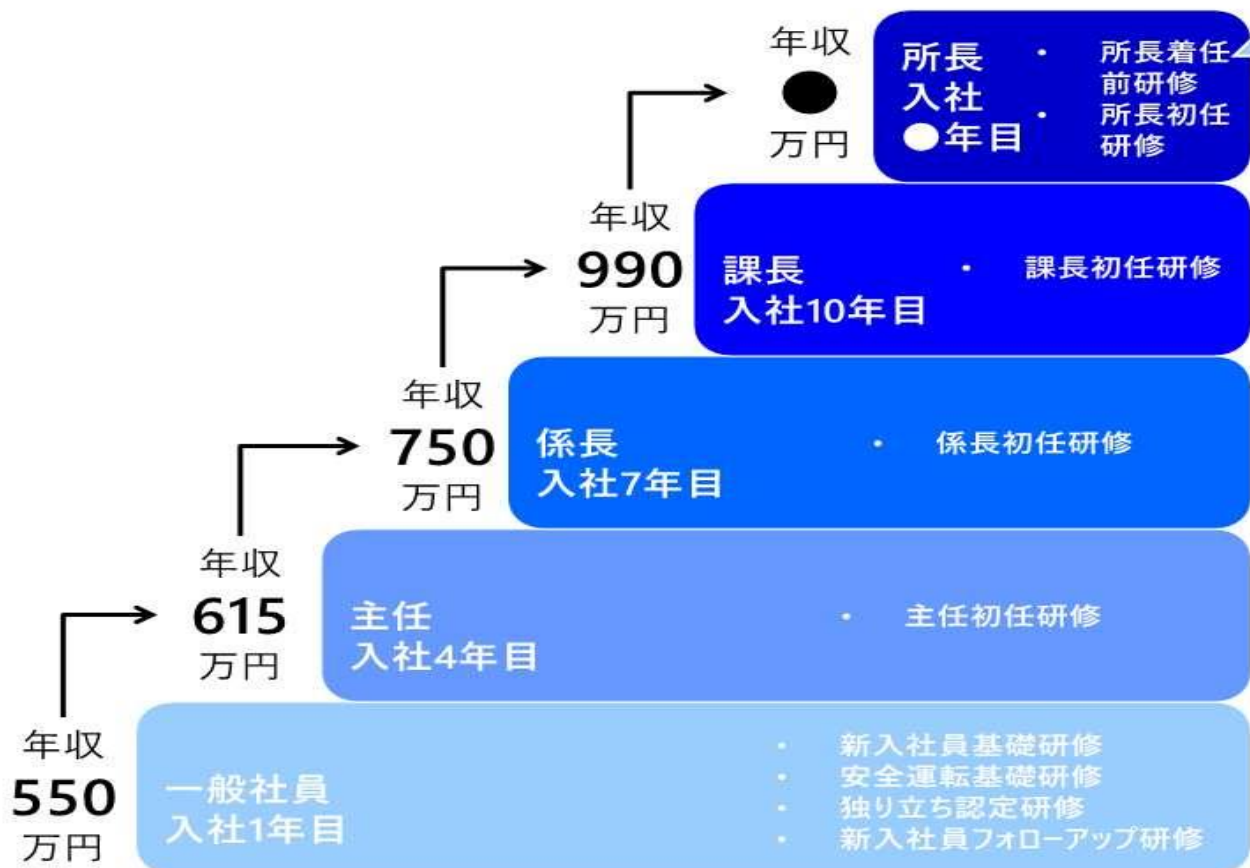

キャリアアップ・教育制度

学歴不問で目指せる上場企業グループのキャリアステップ
あらゆる業界出身者が多数在籍・活躍しております。

(金額や昇格タイミングは一例です)

★独り立ち後も定期的に添乗指導のフォローが行われ、
職階にあわせたスキル・知識を学ぶほか、さらなるキャリアアップを
目指すための研修も行っています！

- Zoomは30分前から入室可能です。
- 「ハローワークにおけるオンラインを活用したサービス利用規約」に同意が必要です
  (「利用規約」はハローワーク伊丹HPを参照ください)
- Zoomのダウンロードやネット環境は
  参加者ご自身で準備いただき、通信機器・通信料等
  の費用は自己負担となります
- 撮影・録音・録画・転用は禁止です
- 【ミーティングID 966 9548 7726】
  【パスコード 419941】