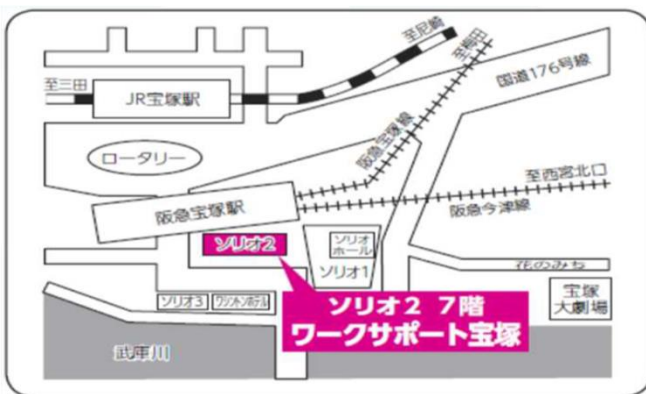

【ご利用時間】月～金 8:30～17:15

※土・日・祝日・年末年始(12/29～1/3)は休み

※雇用保険のお手続き、職業訓練に関する相談は
平日(月～金)8:30～17:15となります。

※令和6年9月30日(月)から、開庁時間 変更のお知らせ

火曜日・木曜日の延長開庁が終了 17:15開庁となります。

また、第2・第4土曜日の開庁も終了させていただきます。

しごとサポート ウェブにしきた

兵庫県西宮市高松町4-8 プレラにしのみや4F

TEL 0798-68-1021

令和5年4月3日から
相談は予約優先制に変わりました

【ご利用時間】

月～金 9:00～17:00

土・日・祝日・年末年始(12/29～1/3)は休み

※雇用保険、職業訓練についてのご相談は
取り扱っていません。

ワークサポート宝塚

兵庫県宝塚市栄町2-1-2ソリオ2 7F