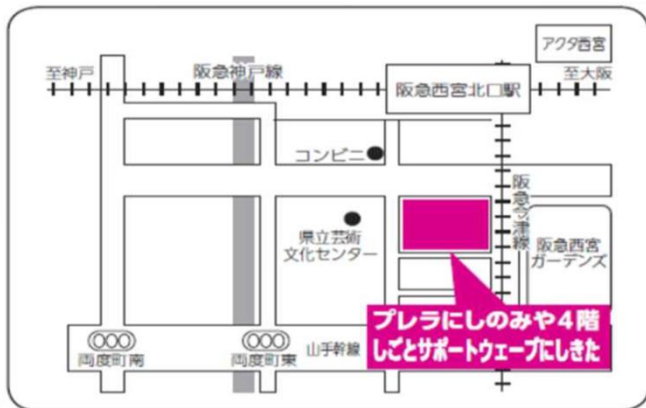

【ご利用時間】月～金 8:30～17:15

※土・日・祝日・年末年始(12/29～1/3)は休み

※雇用保険のお手続き、職業訓練に関する相談は
平日(月～金)8:30～17:15となります。

※令和6年9月30日(月)から、開庁時間 変更のお知らせ

火曜日・木曜日の延長開庁が終了 17:15開庁となります。

また、第2・第4土曜日の開庁も終了させていただきます。

しごとサポート ウェブにしきた

兵庫県西宮市高松町4-8 プレラにしのみや4F

TEL 0798-68-1021

令和5年4月3日から
相談は予約優先制に変わりました

【ご利用時間】

月～金 9:00～17:00

土・日・祝日・年末年始(12/29～1/3)は休み

※雇用保険、職業訓練についてのご相談は
取り扱っていません。

ワークサポート宝塚

兵庫県宝塚市栄町2-1-2ソリオ2 7F