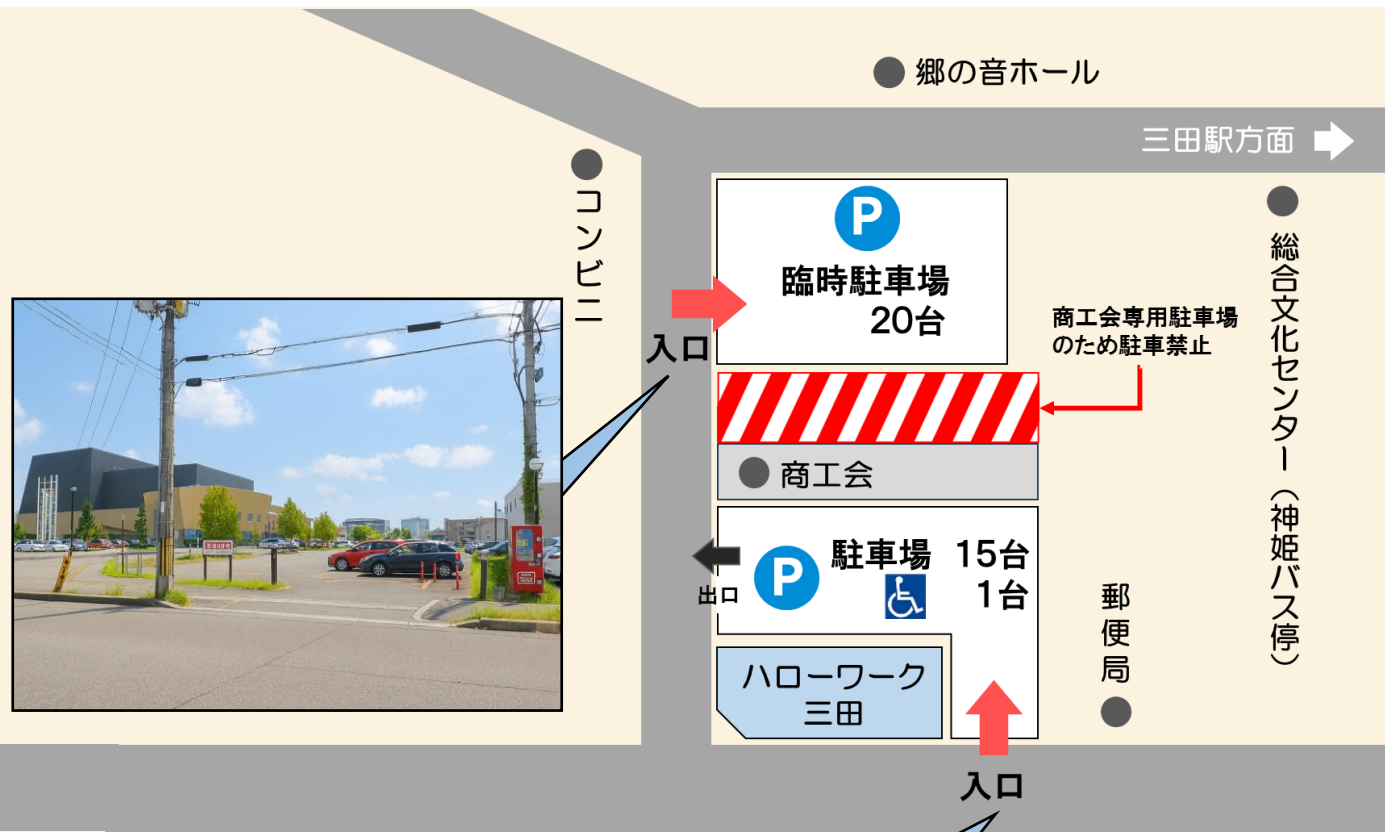

アクセス 及び 駐車場

・公共交通機関

- ・三田駅（JR、神戸電鉄）：西へ徒歩約15分
- ・総合文化センター（神姫バス停）、神戸電鉄三田駅：南西へ徒歩約2分

・駐車場

- ・駐車場：15台、車椅子等利用者用1台
- ・臨時駐車場：20台

※駐車場には限りがございます。ご不便をおかけしますが、満車の場合は近隣のコインパーキングをご利用ください。

ハローワーク三田では、
8:30~16:30
のご利用をお勧めしています。
夕方は事業所に連絡が付きにくい場合があります。