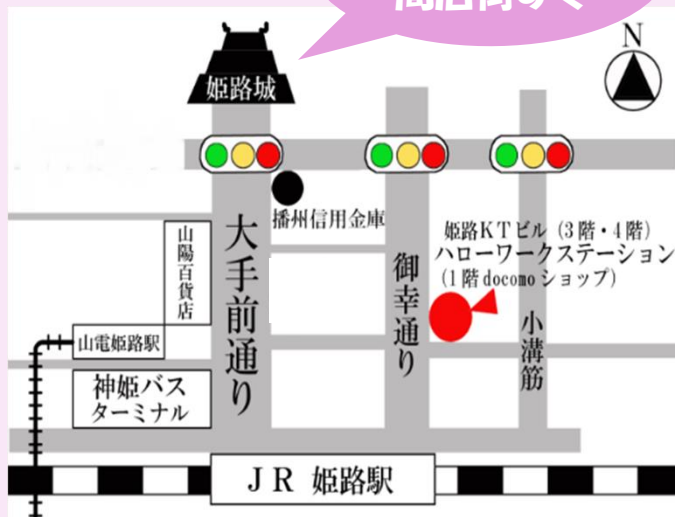

## マザーズコーナー

就職  
支援

## 対象：高校生以下のお子さんがいらっしゃる方

- ✓ お子さまと一緒に、未来の仕事探し
- ✓ キッズコーナーあり
- ✓ 応募書類作成支援及び添削・模擬面接OK
- ✓ オンライン（Zoom）相談可

※予約優先制による相談を実施しております。

ハローワークステーション姫路  
ホームページ

## ご利用時間

平日10:00~18:00  
(土曜・日曜・祝日・年末年始は休みです)

お城側  
商店街すぐ