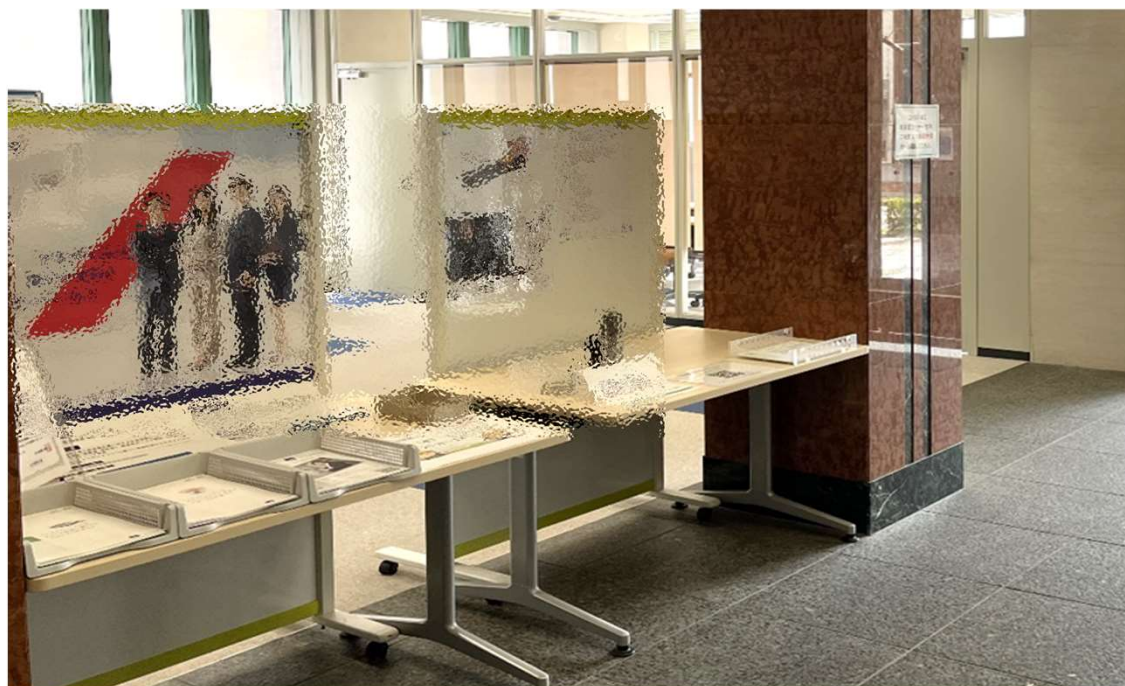

# 事業所PRスペースで展示しませんか？

ハローワーク神戸入口すぐのオープンスペースにて、PR場所の貸し出しを行っています。多くの方の目に触れる場所であり、自らレイアウトしていただくことも可能です。

<設置できるもの>

- ・ 求人票
- ・ 会社パンフレット
- ・ ポスター
- ・ 業務で取り扱う部材、商品サンプル 等

利用した求人者の声

ハローワークの入口のすぐく目立つ場所を使わせてもらえるので、かなりPRできたと思います！  
自社の製品を多くの方に見てもらえて嬉しいです。