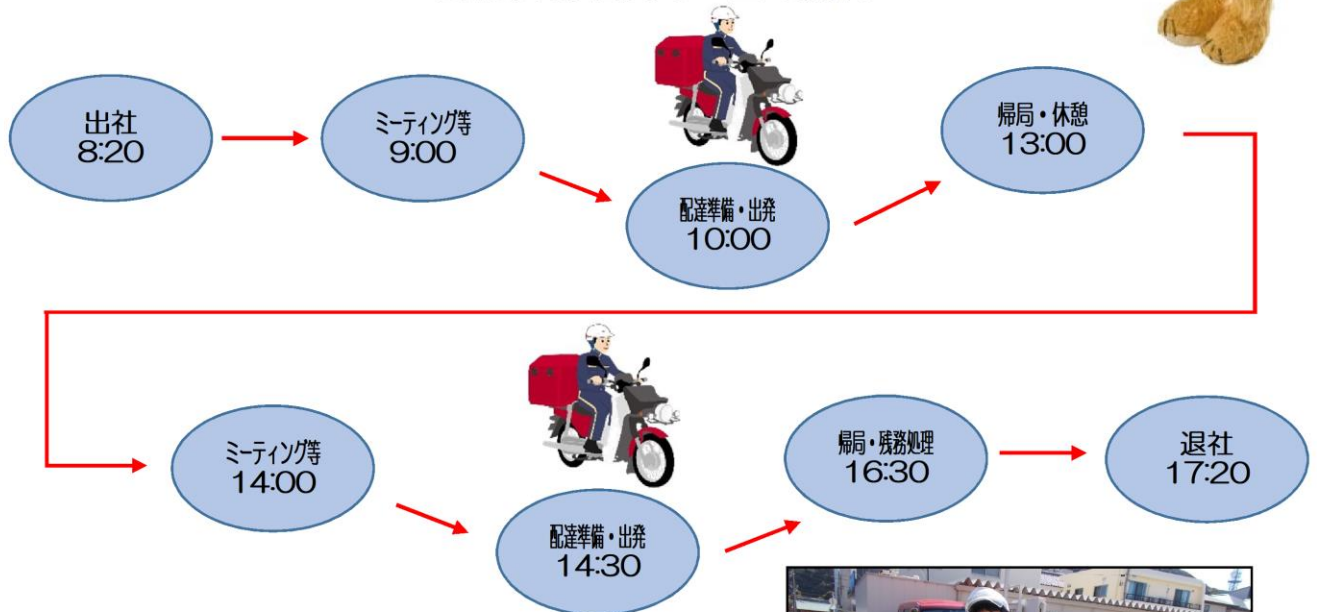

～～～ 郵便外務社員の一日の流れ ～～～

～～～ 社員インタビュー ～～～

Q 就職して感じたことは？

A 就職前は、郵便配達の仕事は当たり前感じていましたが、思っていた以上に大変です。でも、やりがいのある仕事です。

また、地域のお客さまに「配達ご苦労さま」や「ありがとう」と言われることもあり、元気をいただくとともに働き甲斐を感じています。