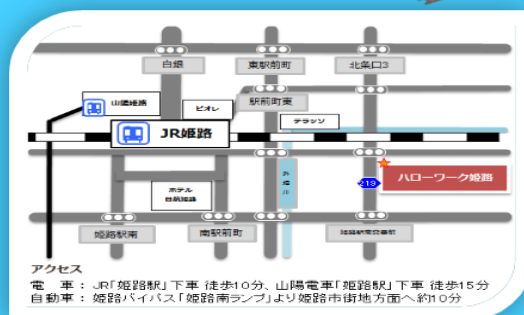

アクセス

電車：JR「姫路駅」下車 徒歩10分、山陽電車「姫路駅」下車 徒歩15分

自動車：姫路バイパス「姫路南ランプ」より姫路市街地方面へ約10分