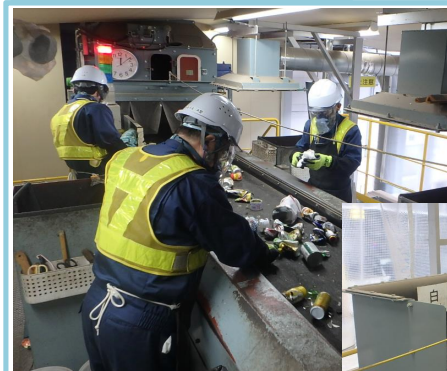

企業アピールシート

作成日 令和 7年 1月 21日

※応募者の方へ、以下は作成日現在の状況です。

会社名	新明和ウエステック株式会社
所在地	兵庫県宝塚市新明和町1番1号

求人職種

施設運転作業員(契約社員) / 手選別作業員(パート)

アピールポイント

当社は、宝塚市に本社を構える新明和グループの一員として、全国の自治体から業務委託を受け、現在、全国で25カ所の環境施設(公共施設)を運営管理している会社です。

これまで培ってきたノウハウを全国各地の施設で横展開し、作業標準化を図っていることから、年齢や経験を問わず活躍できるフィールドが整っています。

また仕事に必要な作業服や保護具等は全て会社で手配。必要に応じて保護具の追加や定期交換なども行っています。

さらに福利厚生などの勤務条件は親会社の新明和工業(株)になっているなど、安定安心して長く働ける環境です。

今回募集している求人は、宝塚市の公共施設「宝塚クリーンセンター」内での業務です。

本社機能が近くにあることから、他の施設よりも迅速に対応できる環境です。

一度お話を聞いてみませんか？

地球環境保護に関わる仕事をしている当社へ、ぜひお力をお貸しください!!

PHOTO

ビン・缶手選別作業の様子