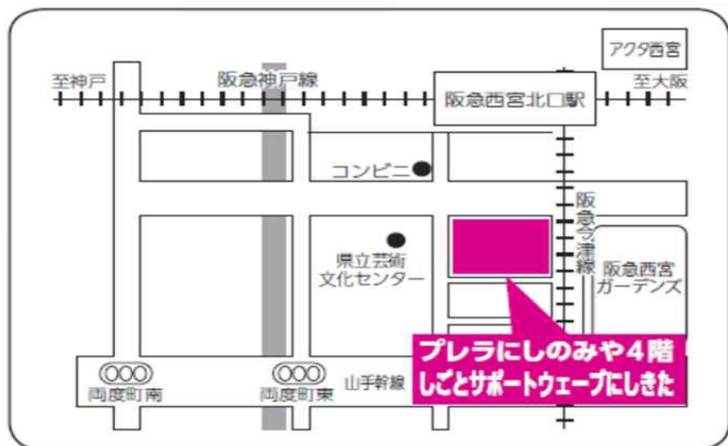

しごとサポート ウェーブにしまた

兵庫県西宮市高松町4-8 プレラにしのみや4F

TEL 0798-68-1021

令和5年4月3日から
相談は予約優先制に変わりました

【ご利用時間】

月～金 9:00～17:00

土・日・祝日・年末年始(12/29～1/3)は休み

※雇用保険、職業訓練についてのご相談は
取り扱っていません。