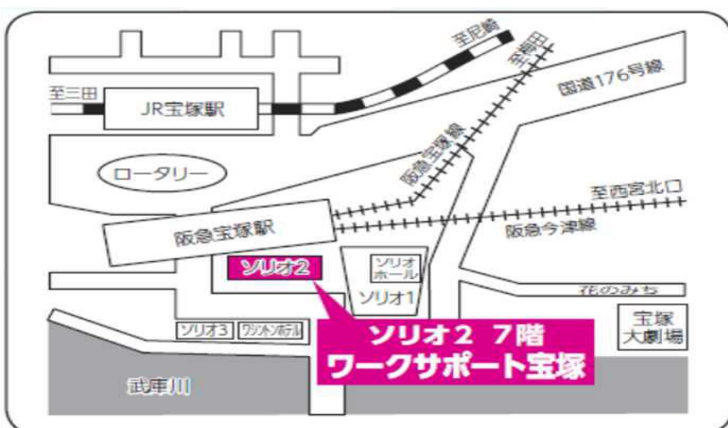

しごとサポート ウェーブにしまた

兵庫県西宮市高松町4-8 プレラにしのみや4F

TEL 0798-68-1021

令和5年4月3日から
相談は予約優先制に変わりました

【ご利用時間】

月～金 9:00～17:00

土・日・祝日・年末年始(12/29～1/3)は休み

※雇用保険、職業訓練についてのご相談は
取り扱っていません。

ワークサポート宝塚

兵庫県宝塚市栄町2-1-2ソリオ2 7F

TEL 0797-81-4400

【ご利用時間】

月～金 9:00～17:00

土・日・祝日・年末年始(12/29～1/3)は休み

※雇用保険、職業訓練についてのご相談は
取り扱っていません。

「ハローワーク西宮からののお知らせ」もご覧ください。→
(前回のシニア世代向け求人情報もこちらからご覧いただけます。
おおむね第2・第4金曜日に発行を予定しております。発行日程は今後、変更される場合があります。)