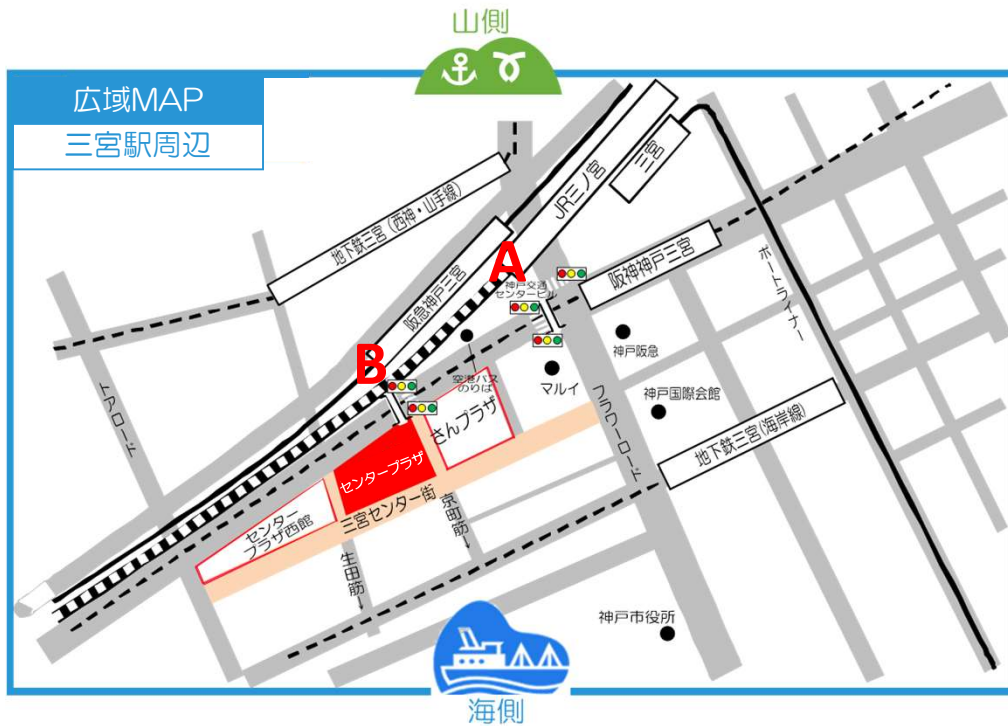

Space Alpha Sannomiya Access MAP

JR三ノ宮駅より徒歩約5分
 阪急神戸三宮駅より徒歩約5分
 阪神神戸三宮駅より徒歩約5分
 地下鉄三宮駅より徒歩約7分
 ポートライナー三宮駅より徒歩約7分

JR	西口改札口を出て左へ進み、エスカレーター（階段）を下りてください。		
市営地下鉄	東出口6番を出て、JR三ノ宮駅西口改札前を通り、エスカレーター（階段）を下りてください。		
阪神電鉄	西口改札を出て右へ進み、斜め左手のエスカレーター（階段）を上がってください。		右斜め前の高層ビルを目指してください。
阪急電鉄	西口改札を出てエスカレーター（階段）を下り、左へ進んでください。		正面の高層ビルがセンタープラザです。横断歩道を渡ってビルにお入りください。

建物入口⇒エレベーターへのご案内

①コンビニエンスストアとパチンコ店の間を入ります。

②階段（エスカレーター）手前を右に曲がります。

③通路を進むと右手にエレベーターホールがあります。

④エレベーターで6Fまでお越しください。

スペースアルファ三宮

〒650-0021 神戸市中央区三宮町1-9-1 センタープラザ6F
 Tel **078-326-2540** FAX 078-326-2542
 Email info-sas@miyako-group.com
 URL <https://spacealpha.jp/sannomiya/>