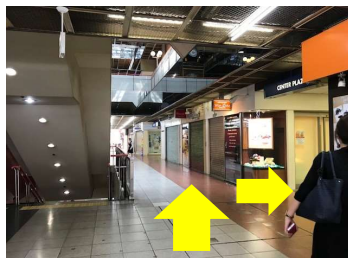

Space Alpha Sannomiya Access MAP

JR三ノ宮駅より徒歩約5分
 阪急神戸三宮駅より徒歩約5分
 阪神神戸三宮駅より徒歩約5分
 地下鉄三宮駅より徒歩約7分
 ポートライナー三宮駅より徒歩約7分

JR	西口改札口を出て左へ進み、エスカレーター（階段）を下りてください。		
市営地下鉄	東出口6番を出て、JR三ノ宮駅西口改札前を通り、エスカレーター（階段）を下りてください。		右斜め前の高層ビルを目指してください。
阪神電鉄	西口改札を出て右へ進み、斜め左手のエスカレーター（階段）を上がってください。		
阪急電鉄	西口改札を出てエスカレーター（階段）を下り、左へ進んでください。		正面の高層ビルがセンタープラザです。横断歩道を渡ってビルにお入りください。

建物入口⇒エレベーターへのご案内

①コンビニエンスストアとパチンコ店の間を入ります。

②階段（エスカレーター）手前を右に曲がります。

③通路を進むと右手にエレベーターホールがあります。

④エレベーターで6Fまでお越してください。

スペースアルファ三宮

〒650-0021 神戸市中央区三宮町1-9-1 センタープラザ6F
 Tel **078-326-2540** FAX 078-326-2542
 Email info-sas@miyako-group.com
 URL <https://spacealpha.jp/sannomiya/>