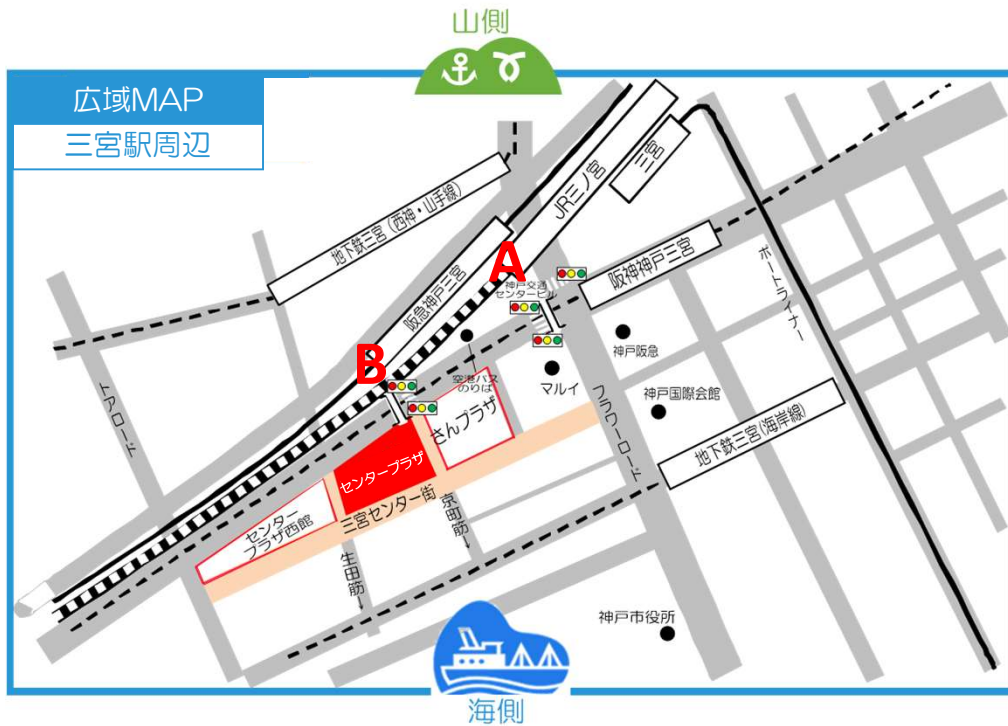

Space Alpha Sannomiya Access MAP

JR三ノ宮駅より徒歩約5分
 阪急神戸三宮駅より徒歩約5分
 阪神神戸三宮駅より徒歩約5分
 地下鉄三宮駅より徒歩約7分
 ポートライナー三宮駅より徒歩約7分

JR	西口改札口を出て左へ進み、エスカレーター（階段）を下りてください。		
市営地下鉄	東出口6番を出て、JR三ノ宮駅西口改札前を通り、エスカレーター（階段）を下りてください。		右斜め前の高層ビルを目指してください。
阪神電鉄	西口改札を出て右へ進み、斜め左手のエスカレーター（階段）を上がってください。		
阪急電鉄	西口改札を出てエスカレーター（階段）を下り、左へ進んでください。		正面の高層ビルがセンタープラザです。横断歩道を渡ってビルにお入りください。

建物入口⇒エレベーターへのご案内

①コンビニエンスストアとパチンコ店の間を入ります。

②階段（エスカレーター）手前を右に曲がります。

③通路を進むと右手にエレベーターホールがあります。

④エレベーターで6Fまでお越してください。

スペースアルファ三宮

〒650-0021 神戸市中央区三宮町1-9-1 センタープラザ6F
 Tel **078-326-2540** FAX 078-326-2542
 Email info-sas@miyako-group.com
 URL <https://spacealpha.jp/sannomiya/>