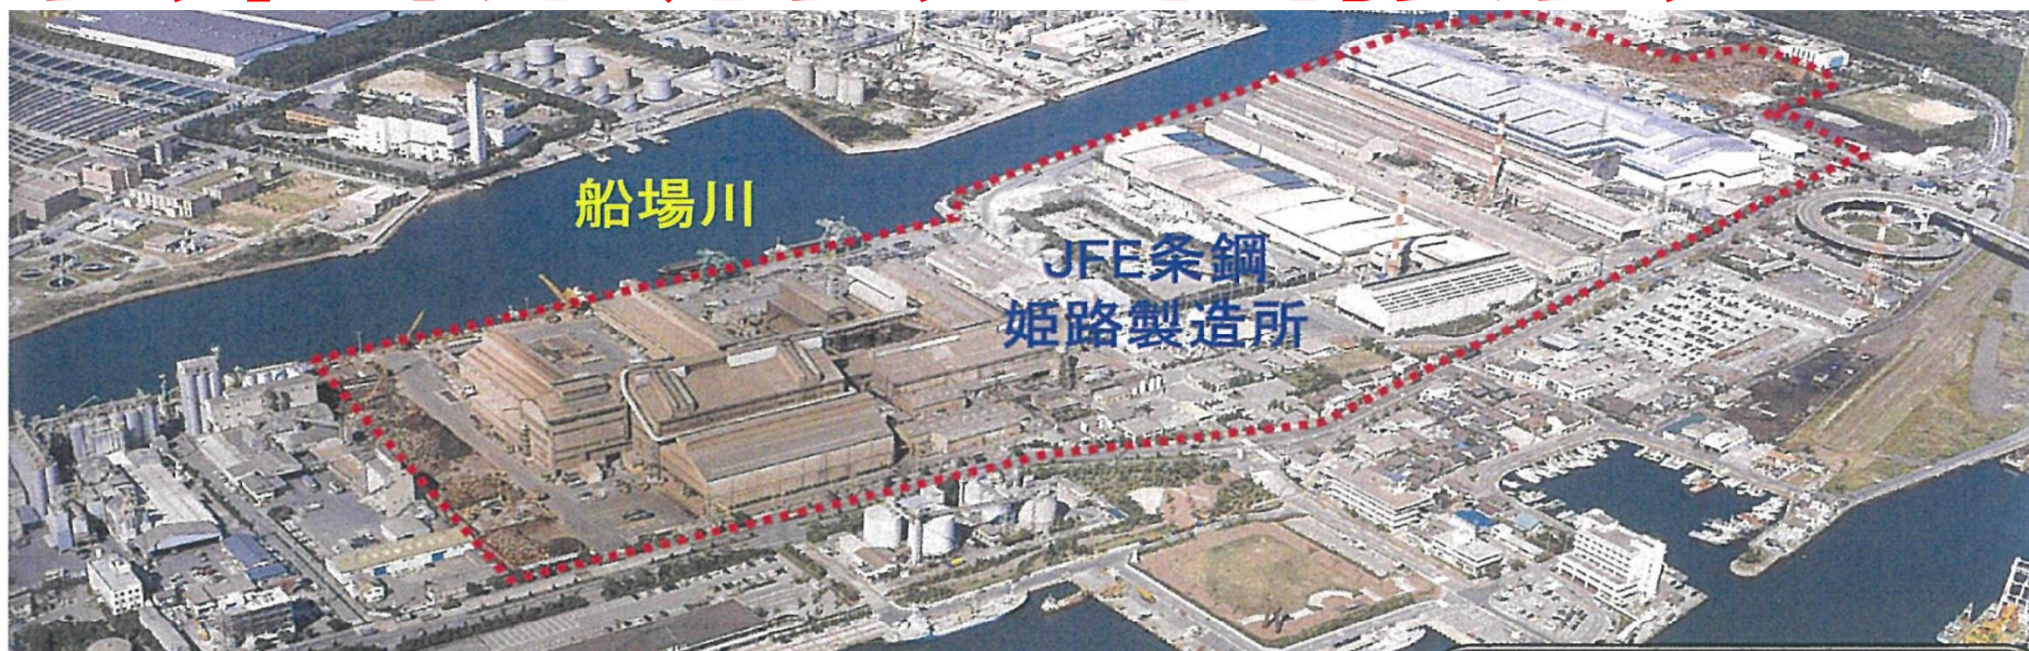

## JFE条鋼株式会社 姫路製造所

姫路市 飾磨区細江1280番地

令和6年

場所：ハローワーク姫路

7月17日(水)

大会議室