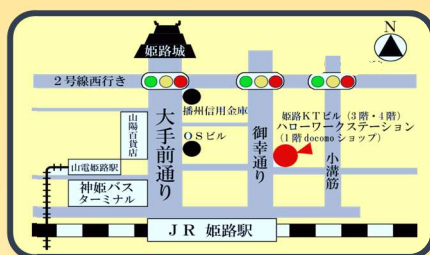

ハローワークステーション姫路
キャリアチャレンジ応援コーナーPLUS（就職氷河期専門窓口）

リレサクそれは「履歴書・職務経歴書の添削、作成支援」です

- ★ 作成済の履歴書、職務経歴書の添削
- ★ 「イチから作り方を教えてほしい」
- ★ 「職務経歴書の作り方を教えてほしい」等

（作成された履歴書、職務経歴書がある方はご持参ください。）

令和6年5月13日（月） 定員：6名
10:30~12:30/15:00~17:00 お1人40分程度

ハローワーク姫路の
公式キャラクター
「しーちゃん」です♪
ヨロシクネ!!

対象者
正社員で在職中の方は除く
正社員を目指す
35歳～56歳までの方
★離転職の回数が多い方

場所：ハローワークステーション姫路4階
（姫路市駅前町265番地 姫路KTビル4階）

お問い合わせ ▶

平日10:00~18:00

ハローワークステーション姫路

079-286-8609