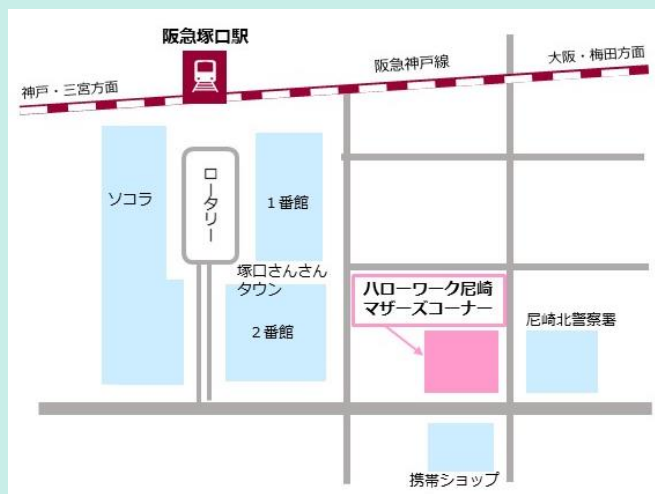

令和6年4月 18日	5月 16日	6月 20日	7月 18日
8月 15日	9月 19日	10月 17日	11月 21日
12月 19日	令和7年1月 16日	2月 20日	3月 13日

相談会場

阪急武庫之荘駅南口から徒歩3分！

尼崎市女性センタートレピエ

1階ギャラリー

〒661-0033

尼崎市南武庫之荘3-36-1

POINT
01

お問い合わせ

ハローワーク尼崎マザーズコーナー

TEL 06-6421-0810

（平日9時～17時、年末年始除く）

〒661-0012

尼崎市南塚口町2-12-18 塚口若松ビル2階

ハローワーク尼崎
マザーズコーナー
ホームページ

兵庫マザーズ
ハローワーク
公式LINE