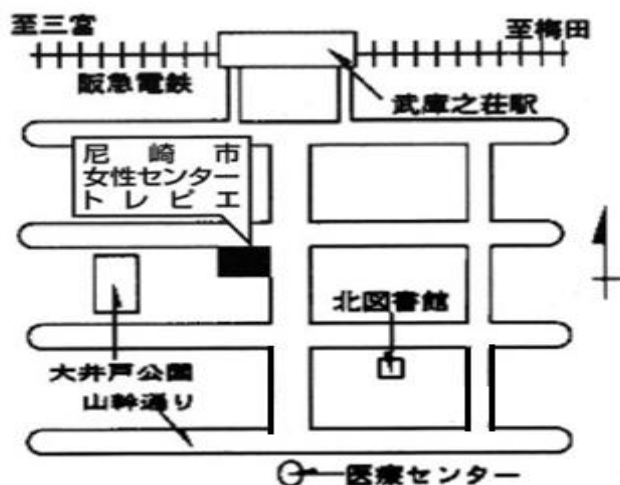

令和6年4月 18日	5月 16日	6月 20日	7月 18日
8月 15日	9月 19日	10月 17日	11月 21日
12月 19日	令和7年1月 16日	2月 20日	3月 13日

相談会場

阪急武庫之荘駅南口から徒歩3分！

尼崎市女性センタートレピエ

1階ギャラリー

〒661-0033

尼崎市南武庫之荘3-36-1

POINT
01

幅広い年齢層の方にご利用いただけます！

現在子育て中の方だけではなく、子育てが落ち着き就職を希望される方、介護と仕事の両立を希望している方、ブランクがある方など幅広い年齢層の方にご利用いただけます。

「そろそろ働きたいけど何から始めたらいいのかな？」「介護をしながらできる仕事ってあるのかな？」など不安なことはお気軽にご相談ください。

POINT
02

専門の担当者による出張相談

「マザーズコーナーってどんなところ？」「いきなり行くのは不安…」