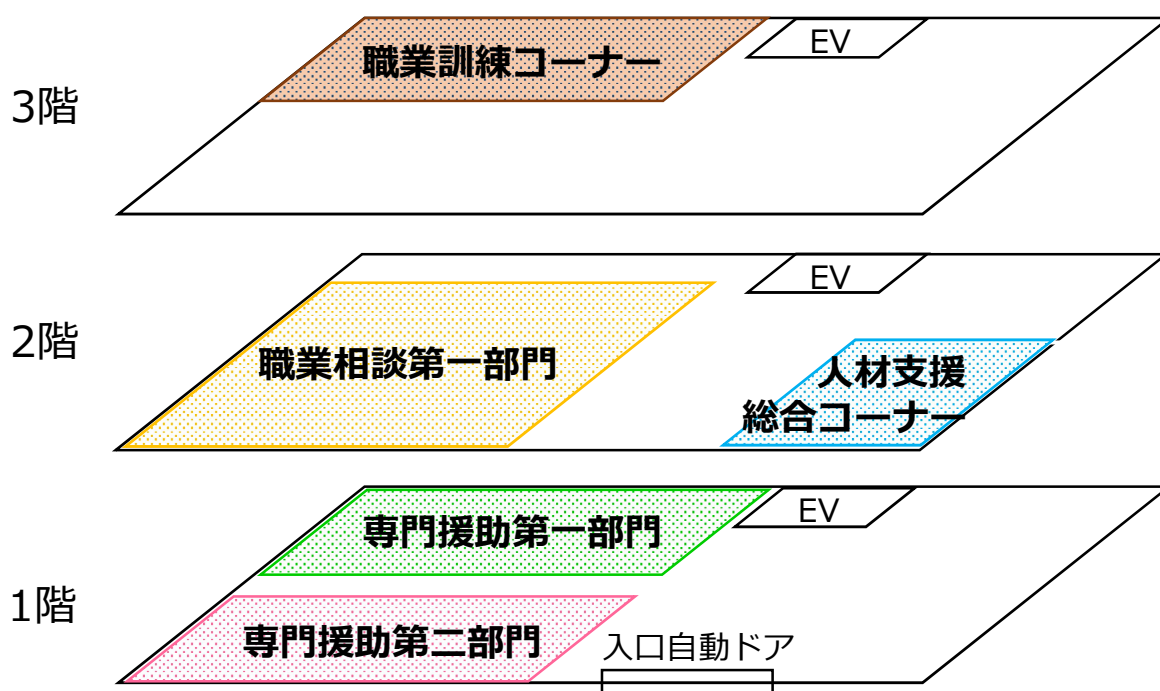

ハローワーク神戸をご利用の皆様へ

令和5年10月10日（火）から、

職業相談第一部門

人材支援総合コーナー

職業訓練コーナー の場所が変わります。

専門援助第一部門

専門援助第二部門

- ・ 2階求人検索スペースを、相談窓口や相談スペース・作業スペースに変更しますので、求人情報は窓口で提供させていただきます。