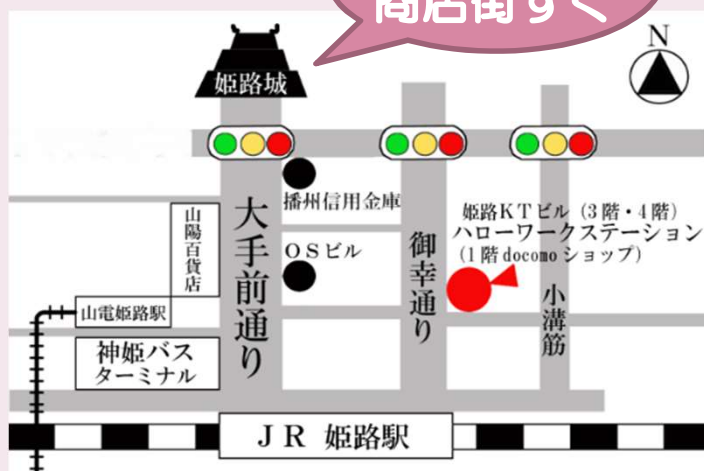

就職までの
一般的な
流れ

1. 受付・登録

登録用紙を記入。ハローワーク受付票発行。
(インターネットから仮登録することもできます☆)

2. 相談

保育所と就職のタイミングなど、就職の不安や悩みをお気軽にご相談ください！

3. お仕事探し

職種、就業場所、勤務時間、休日など条件に合った求人をいっしょにお探しいたします。

採用！！
おめでとうございます♪

4. 応募準備

応募先が決まれば、応募書類を準備！
個々に合ったアドバイスをいたします。

5. 面接

応募先への熱意や思いを伝えられるように、落ち着いて臨みましょう☆
(希望者には、マザーズコーナーの模擬面接実施で事前準備もバッチリ！！)

6. 再就職

仕事と家庭の両立を目指し、納得できる仕事に就くまで、しっかりとサポートいたします。

ご希望や状況に応じたきめ細やかな支援をしています

ハローワークの求職登録後、

電話やZoomアプリを活用したオンラインでの職業相談も実施しております♪

- 小さなお子さまを連れての外出が難しい
- なるべく人の集まる場所を避けたい
- 隙間時間を有効活用して就職活動したい など

※実施方法等、詳しくはお問い合わせください。

兵庫マザーズハローワーク・コーナー
公式LINE

所在地

〒670-0927

姫路市駅前町265姫路KTビル3階

ハローワークステーション姫路

TEL 079-285-1186

ハローワーク姫路
ホームページ

ご利用時間

平日10:00~18:00

(土曜・日曜・祝日・年末年始は休みです)

お城側
商店街すぐ

ご注意

下記業務については、ハローワーク姫路(本庁舎)をご利用ください

1. ●雇用保険申請・受給手続き(失業認定も含む)
   - ●職業訓練相談・受付
   - ●障害のある方の職業相談や紹介
   - ●新卒者(予定も含む)の職業相談や紹介
   - ●外国人の方の職業相談や紹介等
2. ※詳しくはお問い合わせください。