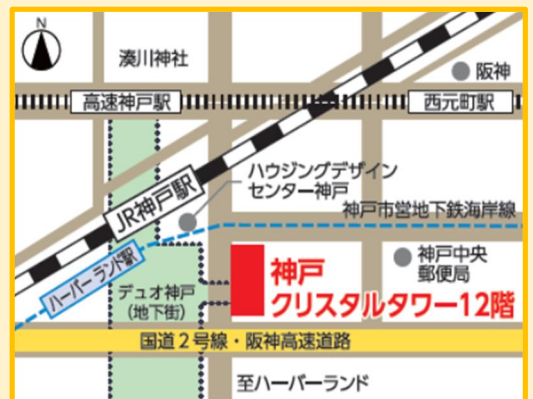

神戸新卒応援ハローワーク

神戸市中央区東川崎町1-1-3神戸クリスタルタワー12F

電話番号：078-361-1151

開庁時間：10:00~19:00

休日：土日祝、年末年始

(※相談に時間がかかるためできるだけ18時までにお越しください)