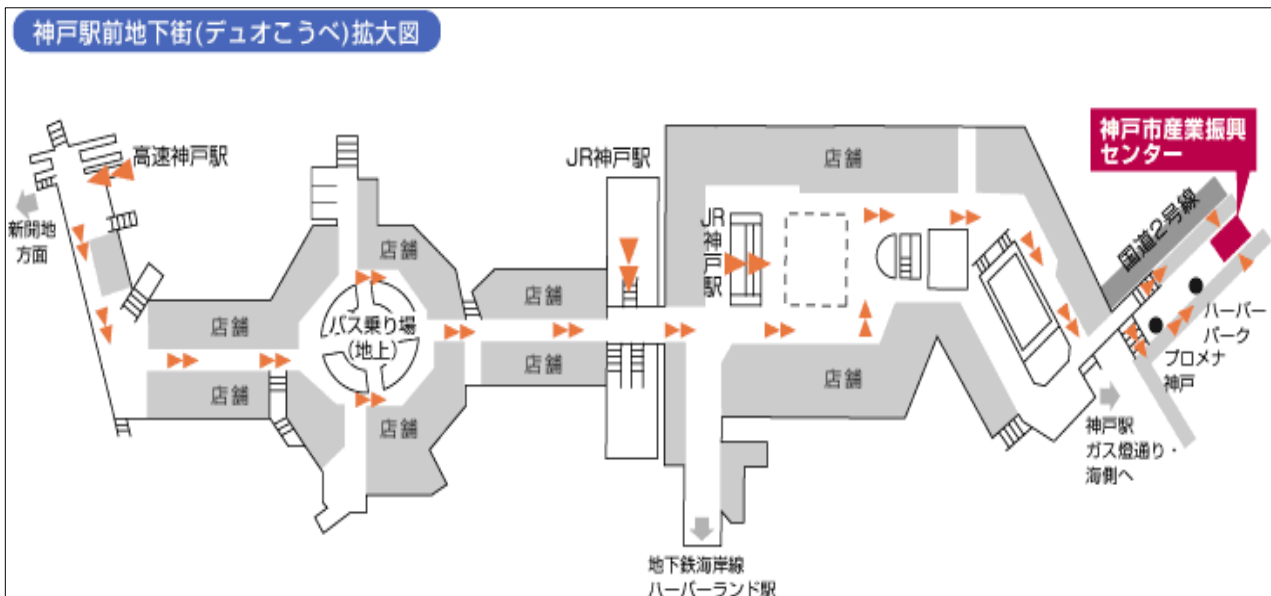

当センターまでのアクセス

JR「神戸」駅より徒歩約5分

阪神電鉄「西元町」駅より徒歩約6分

神戸高速鉄道「高速神戸」駅より徒歩約8分

市営地下鉄海岸線「ハーバーランド」駅より徒歩約5分

車をご利用の方

当センターには駐車場はございません。近隣の駐車場をご利用ください。