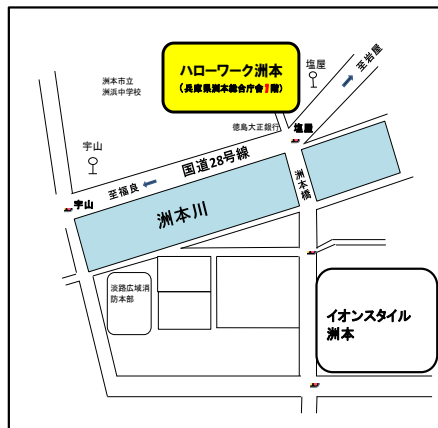

ハローワーク洲本 洲本市塩屋2-4-5 ☎0799-22-0620  
【兵庫県洲本総合庁舎（淡路県民局）1F】

『ハローワーク洲本』へお越しの際は、下記を参考にしてください！！

(平成29年1月に移転し、リニューアルオープンしました。)

R28号線「塩屋」交差点北側  
兵庫県洲本総合庁舎へ進入。  
(写真は神戸方面を撮影)

すぐに兵庫県洲本総合庁舎が見えます。  
(庁舎の前に駐車場があります。)

兵庫県洲本総合庁舎に入居しています。

兵庫県洲本総合庁舎の玄関の写真です。

兵庫県洲本総合庁舎の玄関を入ります。  
1階ロビーを左に曲がります。  
(正面はハローワークの入口)

ハローワーク洲本へようこそ！

広い駐車場があります。

ハローワーク洲本の周辺図です。