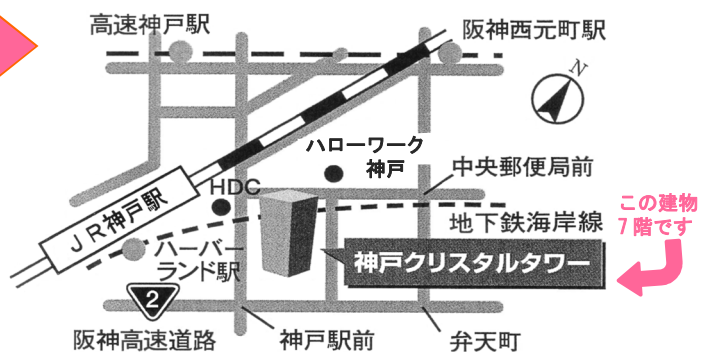

JR神戸駅からハーバーランド方面へ徒歩3分
高速神戸駅東出口からハーバーランド方面へ徒歩7分
地下鉄海岸線ハーバーランド駅から徒歩3分