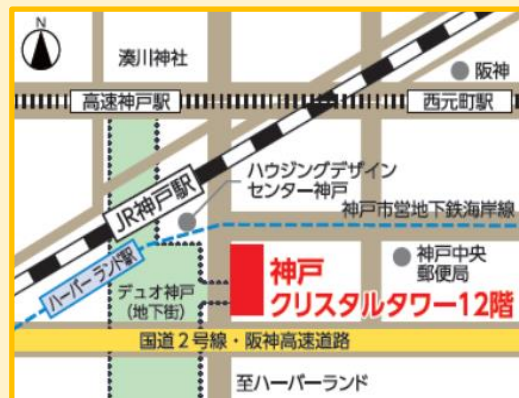

お気軽にご相談・お問合せください

神戸新卒応援ハローワーク

神戸市中央区東川崎町1-1-3神戸クリスタルタワー12F

電話番号：078-361-1151

休日：土日祝、年末年始

開庁時間：10:00~19:00

(※相談に時間がかかるためできるだけ18時までにお越しください)

サポートメニュー