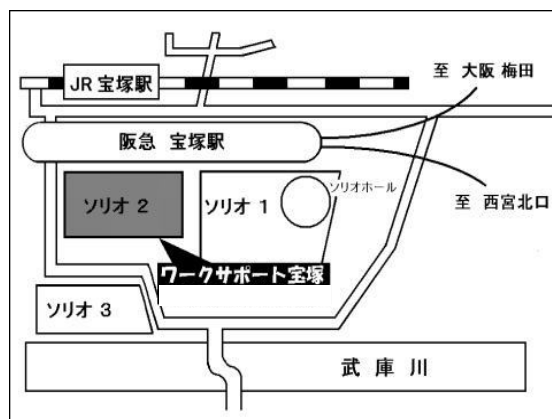

各種セミナー

より実践的な就職支援として、「応募書類の作り方」や「面接対策」などの役立つ講座を開催しています。就活を進める上での留意事項を知ること、就活への自信につながります。

※雇用保険関係業務・職業訓練関係業務は取り扱っておりませんので、ご了承ください。

ワークサポート宝塚

〒665-0845

宝塚市栄町2-1-2 ソリオ2 7F

TEL:0797-81-4400

FAX:0797-81-4402

月曜日～金曜日
午前9時～午後5時まで
(土日祝日・年末年始 休み)

アクセス: 阪急宝塚駅下車徒歩1分

JR宝塚駅下車徒歩3分