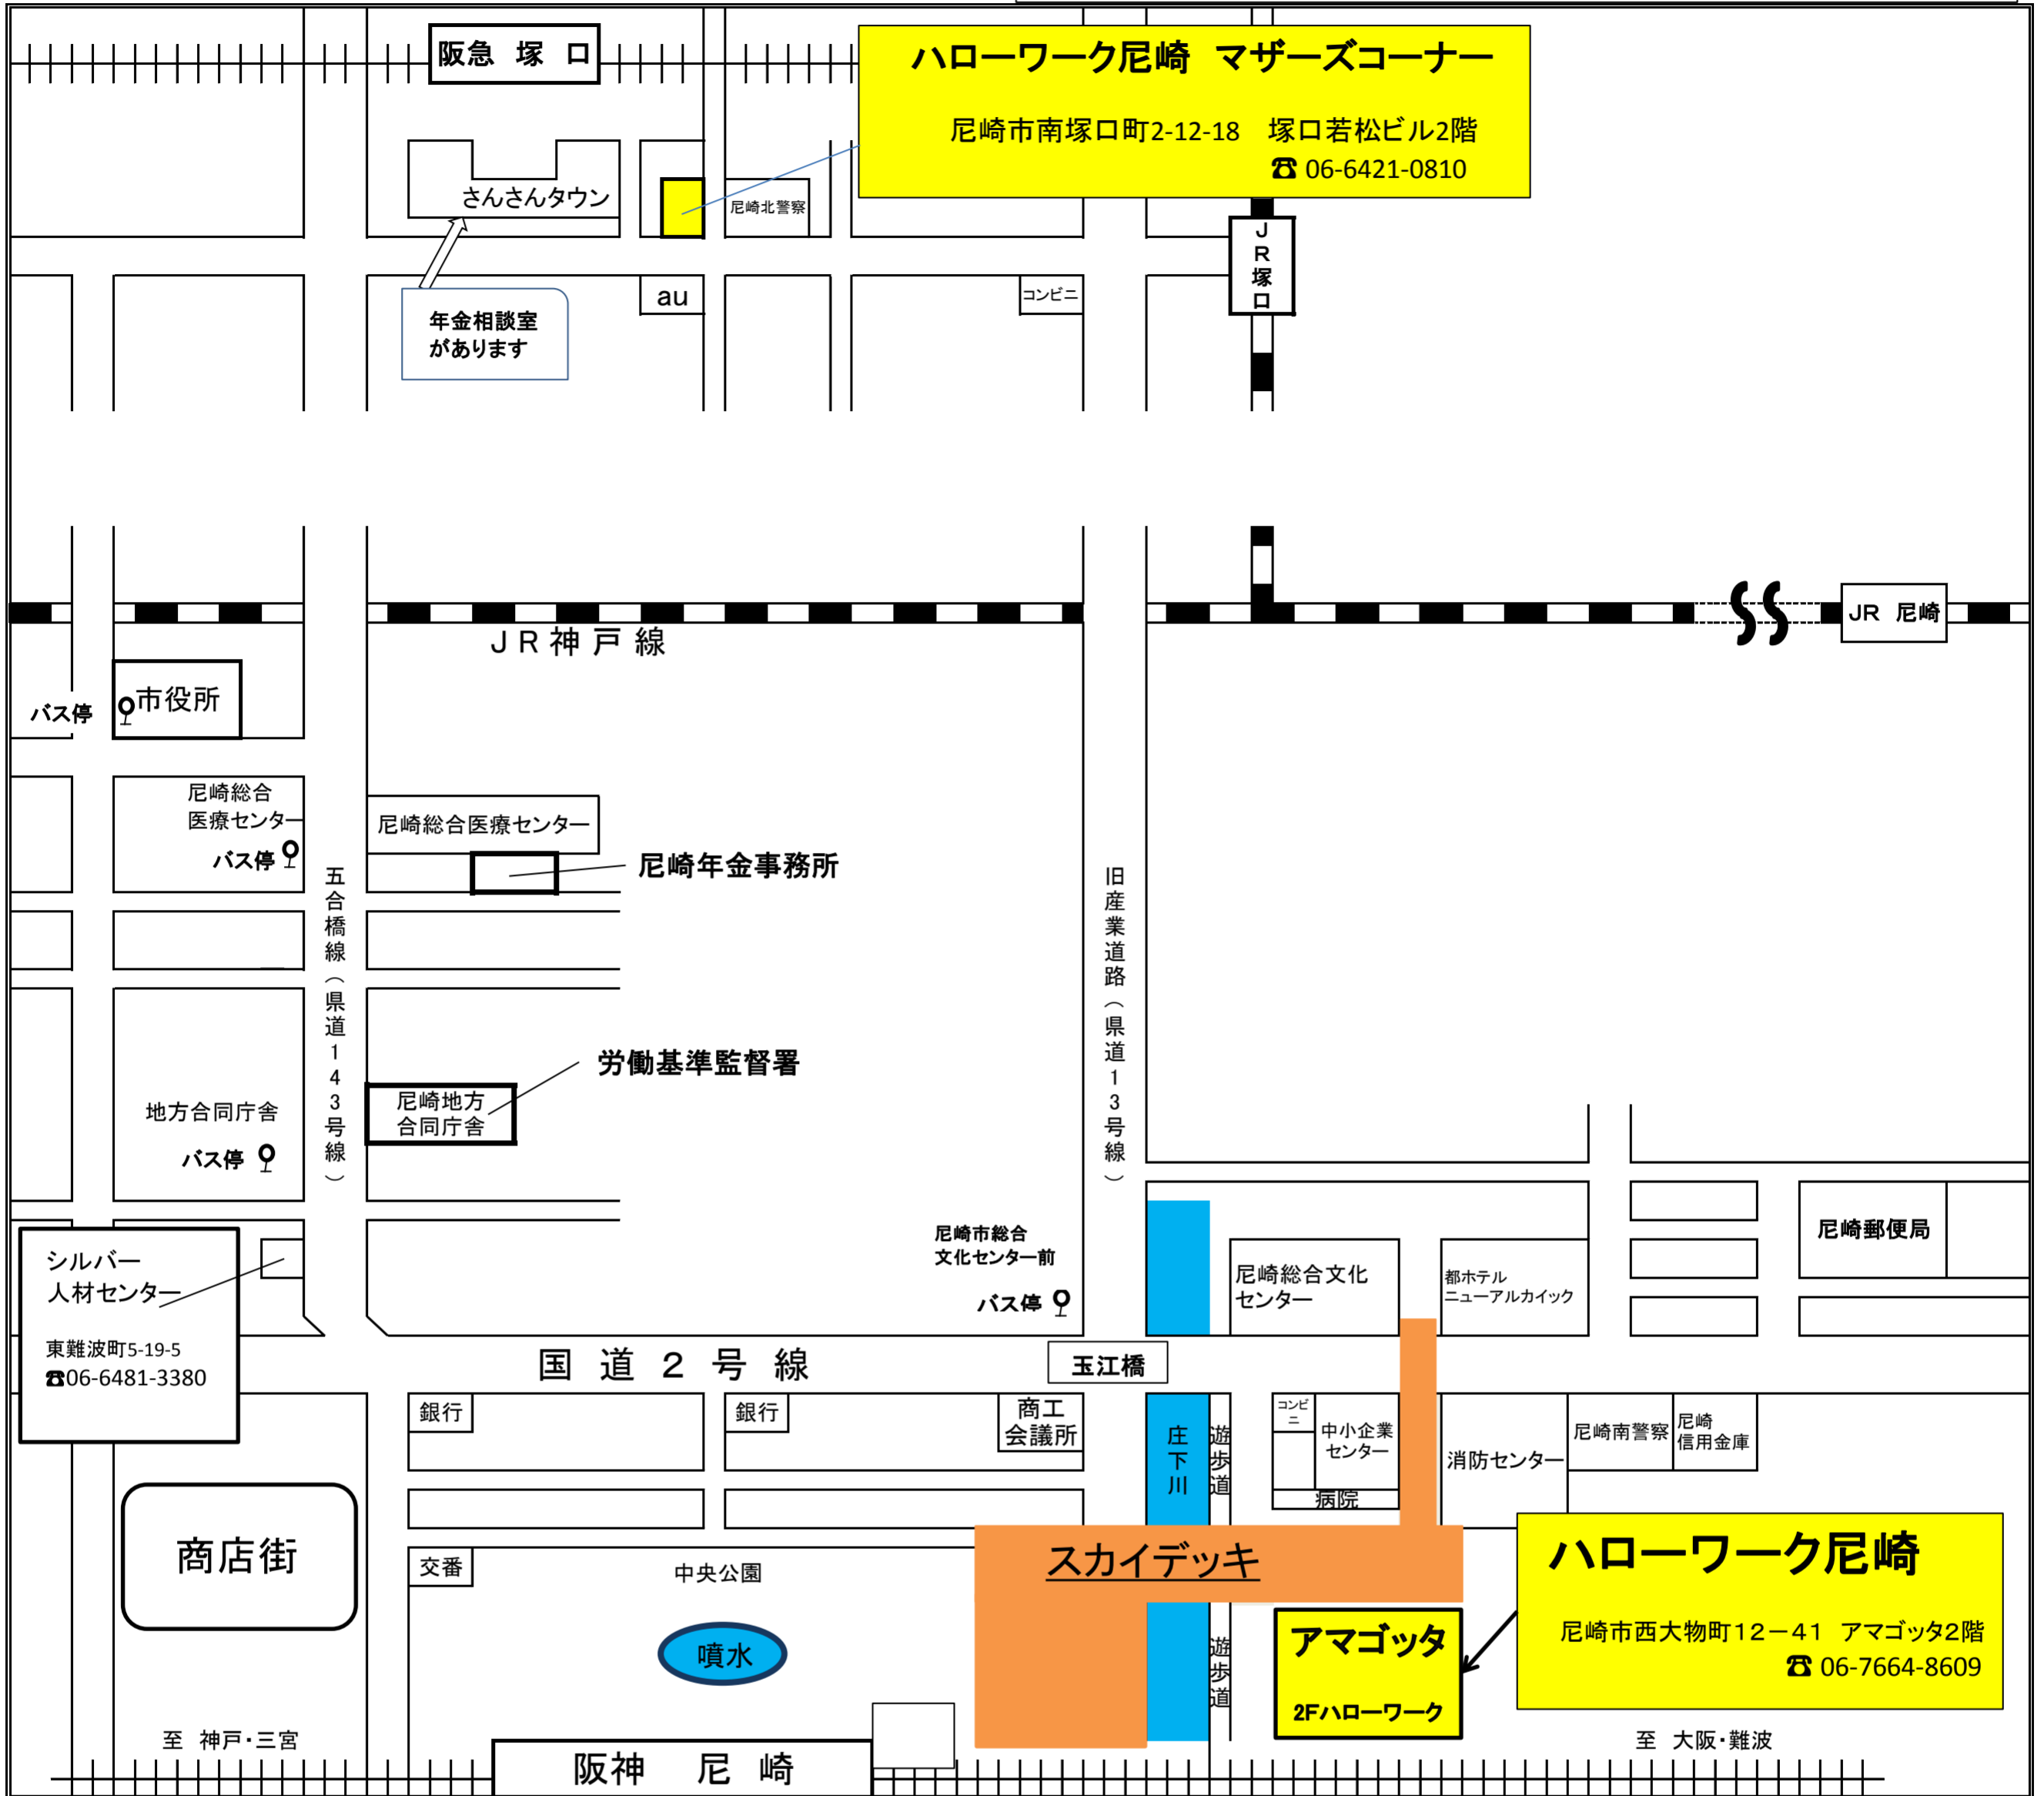

ハローワーク尼崎 関係機関地図

ハローワーク尼崎
尼崎公共職業安定所

〒660-0827
 尼崎市西大物町12-41 アマゴッタ2階
 ☎ 06-7664-8609

開庁時間 平日 8:30～17:15
 夜間延長 18:00まで(月・水・金曜)
 土曜日 10:00～17:00(第一・第三土曜日のみ)
 ※ 夜間延長・土曜開庁は職業相談・紹介業務のみ

最寄駅
 阪神尼崎駅下車徒歩5分
 阪神・阪急バス尼崎市総合文化センター前下車5分
 駐車場は有料となっております。
 自転車・原付はアマゴッタ1階に駐輪場があります。

※ 午前10時までのご来所はアマゴッタ3階「ファミリーマート」横の入口から入り、エレベーターで2階へお入りください。

【附属施設】

ハローワーク尼崎
尼崎公共職業安定所
マザーズコーナー

〒661-0012
 尼崎市南塚口町2-12-18 塚口若松ビル2階
 ☎ 06-6421-0810

開庁時間 平日 9:00～17:00
 土曜・日曜・祝日は閉庁
 ※ 雇用保険関係業務及び
 求人関係業務は取扱いしておりません。

最寄駅
 阪急電車塚口駅下車3分
 阪神・阪急バス塚口駅下車3分