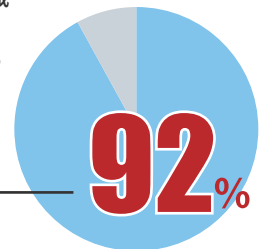

Q: 施工管理求人ナビの転職サービスを利用して、給与は上がりましたか？

「大幅に上がった」「上がった」 **92%**