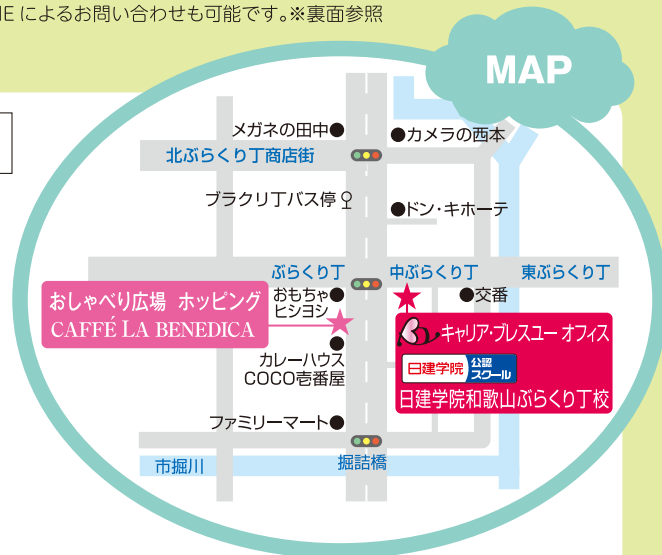

株式会社 キャリア・ブレスユー

(許可番号 般30-300044)

ホームページ
アドレス

<http://c-blessyou.co.jp/> (一般求人)

<http://c-blessyou.co.jp/medicalcare/> (医療・介護・福祉求人) ※QRコードは裏面

所在地

〒640-8108 和歌山市雑賀町57番地 (中ぶらくり丁内サテライトオフィス)

連絡先

フリーダイヤル 人事の パートナーへ GO!
0120-2-8107-5

073-425-3600

info@c-blessyou.com

※LINEによるお問い合わせも可能です。※裏面参照

担当部署・担当者名 採用・登録窓口 (担当: 太田・池添・東)

サービス内容・取扱職種

労働者派遣 対象地域/近畿
有料職業紹介 取扱職種/全職種 取扱地域/全国

- ★お仕事探しから、スキルアップまで就職活動を**トータルにサポート**致します。
- ★求人については、弊社求人サイト(一般求人)で幅広い職種のお仕事をご案内している他、登録された方には非公開求人もご案内いたします。
- ★**在宅のお仕事**や**職業紹介のお仕事**も豊富です。医療・介護・福祉求人については専用の求人サイトもございます。

特徴的な取組

- ★【2級キャリア・コンサルティング技能士(国家資格)有資格者】が常駐!!
  実績豊富な熟練レベルのキャリア・コンサルタントが複数名常駐しています。応募書類対策や面接対策、面接同行までをトータルにサポート致します。
- ★プロカメラマン撮影による**高品質証明写真を無料進呈**
  少しでも第一印象を良くする為に、登録して頂いた方、全員にプロカメラマン撮影による高品質証明写真を無料進呈しています。※裏面参照
- ★在宅で出来る仕事も探せる「**在宅就業支援**」サービス
  子育てなどで、外での仕事が出来ない方も、ライティング(記事作成)やチラシ作成など、インターネットを通じて在宅で仕事が受注できるサービスも提供しています。