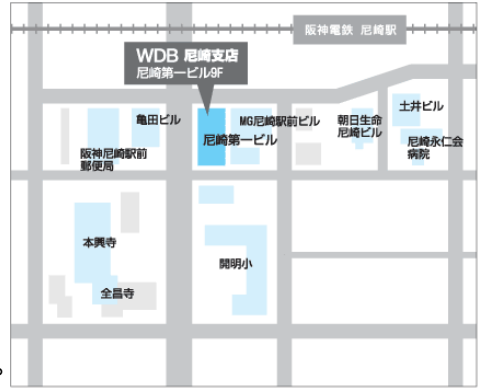

《ご利用手続き》

まずはWEBにてご登録ください

WDB

検索

JR三ノ宮駅中央出口より南へ徒歩5分。
地下鉄三宮・花時計前駅のすぐ上です。

《主要お取引先》

製薬・化学・食品・公的機関を中心に約1,500社
味の素株式会社、新日鉄住金化学株式会社、住友化学株式会社、三菱電機株式会社、武田薬品工業株式会社、
独立行政法人 理化学研究所、国立医薬品食品衛生研究所、国立大学法人 東京大学、国立大学法人 京都大学、
国立大学法人 北海道大学（敬称略・順不同） ※過去の実績であり、現在紹介を行っているものでない。

作成日 2016年12月7日

WDB株式会社 兵庫県内拠点一覧

《神戸支店》  表面参照（神戸市を中心に、西宮市・北摂エリア～丹波市方面の求人もあります！）

《尼崎支店》 所在地：尼崎市御園町24尼崎第一ビルディング9F
 連絡先：0120-91-1894
 （本紙を見たとお伝えください）

大手化学メーカー、
 電機電子メーカーが多い
 尼崎市、伊丹市の求人に
 興味ある方こちらへ！

 阪神電鉄尼崎駅南出口を出て南西へ徒歩3分です。

《明石支店》 所在地：明石市本町2-1-26ニッセイ明石ビル7F
 連絡先：0120-92-5006
 （本紙を見たとお伝えください）

明石市を中心に、三木市
 や西脇市といった北播
 エリア、淡路島の求人
 も興味ある方こちらへ！

 JR・山陽電鉄明石駅から徒歩5分。
 国道2号線沿い、ファミリーマートのある大明石町
 1交差点の南西、1Fが野村証券明石支店のビルです。

《加古川支店》 所在地：加古川市加古川町溝之口788
 みなとビル加古川3F
 連絡先：0120-56-7411
 （本紙を見たとお伝えください）