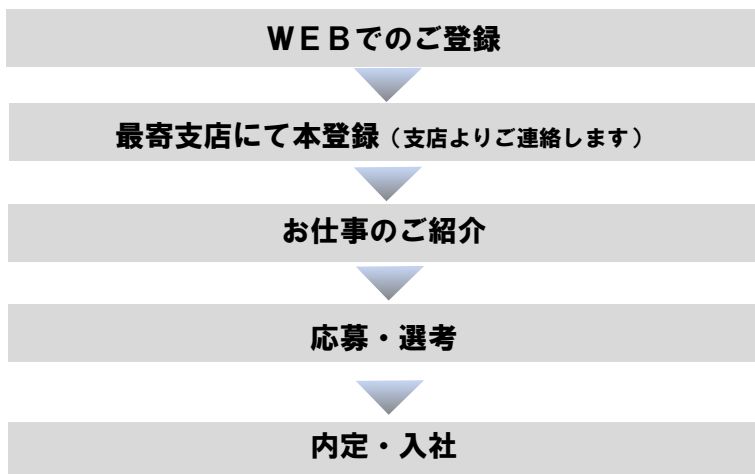

WDBは研究職・技術職・事務職の求人取扱いが豊富です

- WDBは、特に理系登録者数国内トップクラスの人材サービス会社です。（事務職経験者も登録歓迎）
- 求職者の皆さまのサービスのご利用はすべて無料です。
- 取扱い職種は、研究開発職、品質管理、理系専門職、技術職、事務職 等です。

《特徴的な取組》

面接前には、企業研究や面接対策も無料でサポート

- 履歴書の添削、キャリア相談はもちろん、希望される方には、面接前に企業研究や面接対策も無料でサポートを行います。
- 正社員求人のご紹介のほか、最大6ヶ月間の派遣就業後に双方合意の上で直接雇用へ切り替わる紹介予定派遣という働き方（見極め期間をもちたい方に最適です）のご紹介もごさいます。
- 大手企業から地元企業まで、多くのご紹介実績があります。IターンやUターン就職も大歓迎です。

《ご利用手続き》

まずはWEBにてご登録ください

WDB

検索

JR三ノ宮駅中央出口より南へ徒歩5分。
地下鉄三宮・花時計前駅のすぐ上です。

《主要お取引先》

製薬・化学・食品・公的機関を中心に約1,500社
味の素株式会社、新日鉄住金化学株式会社、住友化学株式会社、三菱電機株式会社、武田薬品工業株式会社、
独立行政法人 理化学研究所、国立医薬品食品衛生研究所、国立大学法人 東京大学、国立大学法人 京都大学、
国立大学法人 北海道大学（敬称略・順不同） ※過去の実績であり、現在紹介を行っているものでない。