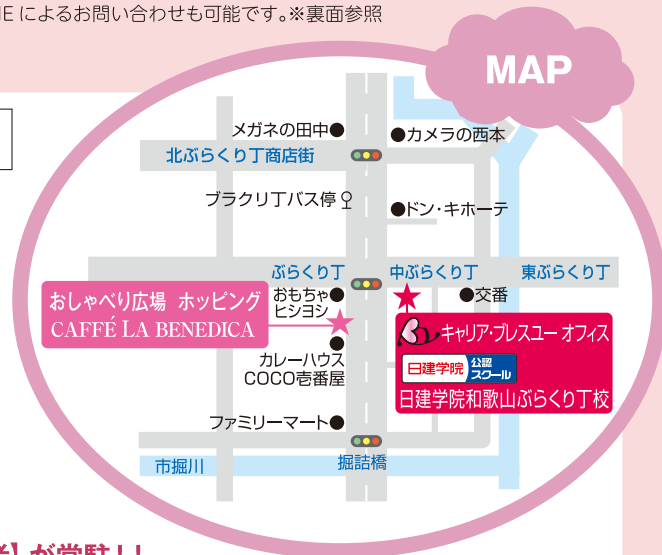

株式会社 キャリア・ブレスユー

ホームページ
アドレス

<http://c-blessyou.co.jp/> (一般求人)

<http://c-blessyou.co.jp/medicalcare/> (医療・介護・福祉求人) ※QRコードは裏面

所在地

〒640-8108 和歌山市雑賀町57番地 (中ぶらくり丁内サテライトオフィス)

連絡先

フリーダイヤル
0120-2-8107-5

073-425-3600

info@c-blessyou.com

※LINEによるお問い合わせも可能です。※裏面参照

担当部署・担当者名 採用・登録窓口 (担当: 太田・池添・東)

サービス内容・取扱職種

有料職業紹介 取扱職種/全職種 取扱地域/全国
労働者派遣 対象地域/近畿

- ★お仕事探しから、スキルアップまで就職活動をトータルにサポート致します。
- ★求人については、弊社求人サイト (一般求人&医療・介護・福祉求人) で幅広い職種をご案内している他、登録された方には非公開求人もご案内致します。
- ★在宅のお仕事や派遣のお仕事も豊富です。

特徴的な取組

- ★【2級キャリア・コンサルティング技能士 (国家資格) 有資格者】が常駐!!
  実績豊富な熟練レベルのキャリア・コンサルタントが複数名常駐しています。応募書類対策や面接対策、面接同行までをトータルにサポート致します。
- ★プロカメラマン撮影による高品質証明写真を無料進呈
  少しでも第一印象を良くする為に、登録して頂いた方、全員にプロカメラマン撮影による高品質証明写真を無料進呈しています。※裏面参照
- ★在宅で出来る仕事も探せる「在宅就業支援」サービス
  子育てなどで、外での仕事が出来ない方も、ライティング (記事作成) やチラシ作成など、インターネットを通じて在宅で仕事が受注できるサービスも提供しています。