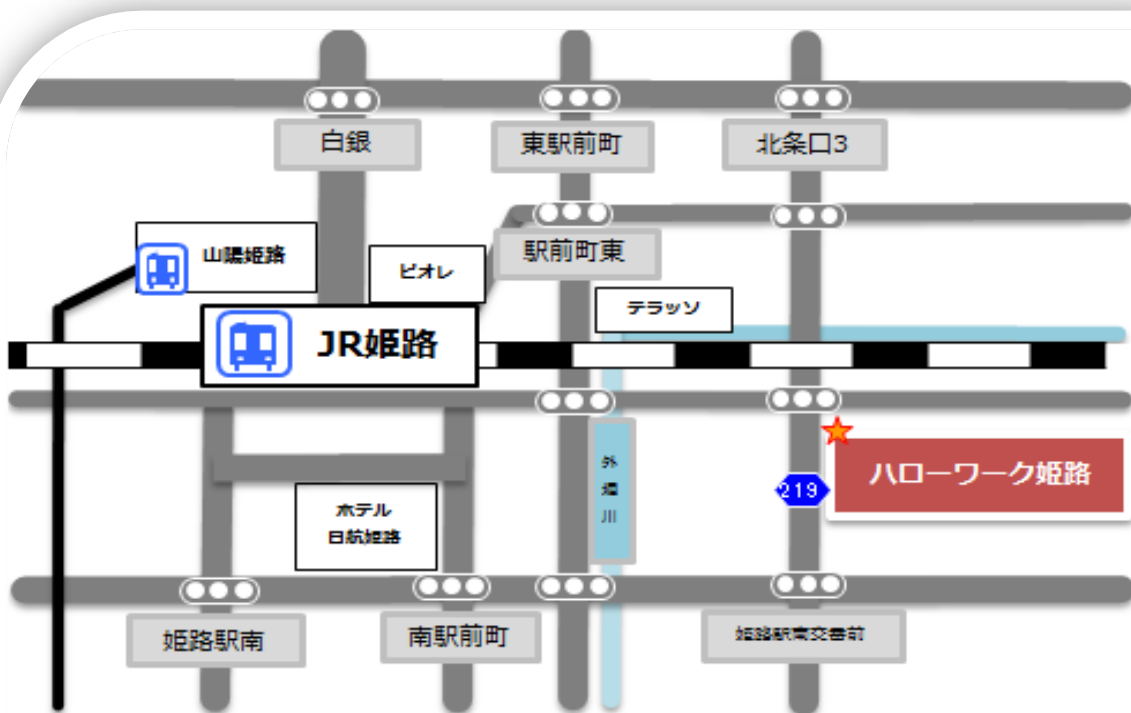

## 学卒部門の業務時間

平日 8:30 ~ 17:15

土、日、祝日

年末年始(12/29 ~ 1/3)は  
業務を行っていません。