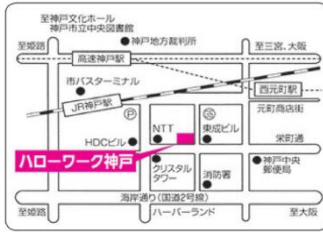

近隣のハローワーク 利用時間等については、各ハローワークへご確認ください。

神戸公共職業安定所

- ➔ 所在地 〒650-0025 神戸市中央区相生町1-3-1
- ➔ 電話番号 078 (362) 8609
- ➔ 道順 JR神戸駅より徒歩5分

灘公共職業安定所

- ➔ 所在地 〒657-0833 神戸市灘区大内通5-2-2
- ➔ 電話番号 078 (861) 8609
- ➔ 道順 JR摩耶駅より徒歩5分
阪急王子公園駅より徒歩5分
阪神西灘駅より徒歩10分

尼崎公共職業安定所

- ➔ 所在地 〒660-0827 尼崎市西大物町12-41 アマゴツタ2階
- ➔ 電話番号 06 (7664) 8609
- ➔ 道順 阪神尼崎駅より徒歩3分
阪急塚口駅・JR尼崎駅よりバス尼崎総合文化センター下車徒歩3分

西宮公共職業安定所

- ➔ 所在地 〒662-0862 西宮市青木町2-1-1
- ➔ 電話番号 0798 (75) 6711
- ➔ 道順 JR西宮駅より徒歩10分
阪急西宮北口駅より徒歩18分