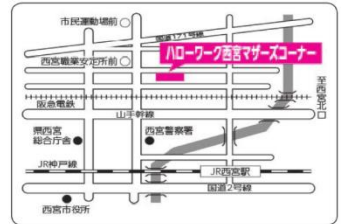

明石公共職業安定所

- ➔ 所在地 〒673-0891 明石市大明石町2-3-37
- ➔ 電話番号 078 (912) 2277
- ➔ 道順 JR明石駅より西へ徒歩10分
山陽電車「明石駅」より西へ徒歩10分
神姫バス「明石郵便局前」停留所から北へ徒歩3分

西神公共職業安定所

- ➔ 所在地 〒651-2273 神戸市西区梶台5-3-8
- ➔ 電話番号 078 (991) 1100
- ➔ 道順 神戸市営地下鉄西神中央駅下車徒歩7分

近隣のマザーズコーナー マザーズハローワークご利用の方はこちらをご利用ください。

ハローワーク尼崎マザーズコーナー

- ➔ 所在地 〒661-0012 尼崎市南塚口町2-12-18 塚口若松ビル2階
- ➔ 電話番号 06 (6421) 0810
- ➔ 利用時間 平日 9:00~17:00 (土・日・祝日・年末年始は休み)

ハローワーク西宮マザーズコーナー

- ➔ 所在地 〒662-0862 西宮市青木町2-1-1
- ➔ 電話番号 0798 (75) 6711
- ➔ 利用時間 平日 8:30~17:15

ハローワーク明石マザーズコーナー

- ➔ 所在地 〒673-0891 明石市大明石町2-3-37
- ➔ 電話番号 078 (912) 2277
- ➔ 利用時間 平日 8:30~17:15

ハローワーク西神マザーズコーナー

- ➔ 所在地 〒651-2273 神戸市西区梶台5-3-8
- ➔ 電話番号 078 (991) 1100
- ➔ 利用時間 平日 8:30~17:15

※ 神戸クリスタルタワー7階の兵庫県立男女共同参画センター（イープン）の女性就業相談室におきましても、ハローワーク相談窓口を設けていますので、こちらも是非ご利用ください。