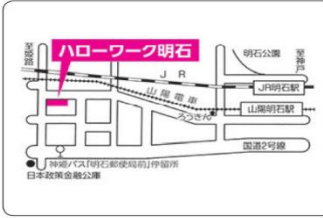

近隣のハローワーク 利用時間等については、各ハローワークへご確認ください。

神戸公共職業安定所

- ➔ 所在地 〒650-0025 神戸市中央区相生町1-3-1
- ➔ 電話番号 078 (362) 8609
- ➔ 道順 JR神戸駅より徒歩5分

灘公共職業安定所

- ➔ 所在地 〒657-0833 神戸市灘区大内通5-2-2
- ➔ 電話番号 078 (861) 8609
- ➔ 道順 JR摩耶駅より徒歩5分
阪急王子公園駅より徒歩5分
阪神西灘駅より徒歩10分

尼崎公共職業安定所

- ➔ 所在地 〒660-0827 尼崎市西大物町12-41 アマゴツタ2階
- ➔ 電話番号 06 (7664) 8609
- ➔ 道順 阪神尼崎駅より徒歩3分
阪急塚口駅・JR尼崎駅よりバス尼崎総合文化センター下車徒歩3分

西宮公共職業安定所

- ➔ 所在地 〒662-0862 西宮市青木町2-1-1
- ➔ 電話番号 0798 (75) 6711
- ➔ 道順 JR西宮駅より徒歩10分
阪急西宮北口駅より徒歩18分

明石公共職業安定所

- ➔ 所在地 〒673-0891 明石市大明石町2-3-37
- ➔ 電話番号 078 (912) 2277
- ➔ 道順 JR明石駅より西へ徒歩10分
山陽電車「明石駅」より西へ徒歩10分
神姫バス「明石郵便局前」停留所から北へ徒歩3分

西神公共職業安定所

- ➔ 所在地 〒651-2273 神戸市西区梶台5-3-8
- ➔ 電話番号 078 (991) 1100
- ➔ 道順 神戸市営地下鉄西神中央駅下車徒歩7分