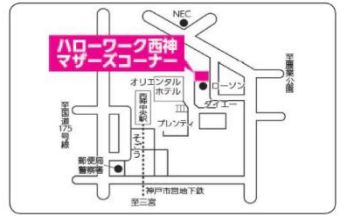

近隣のマザーズコーナー マザーズハローワークご利用の方はこちらをご利用ください。

ハローワーク尼崎マザーズコーナー

- ➔ 所在地 〒661-0012 尼崎市南塚口町2-12-18 塚口若松ビル2階
- ➔ 電話番号 06 (6421) 0810
- ➔ 利用時間 平日 9:00~17:00 (土・日・祝日・年末年始は休み)

ハローワーク西宮マザーズコーナー

- ➔ 所在地 〒662-0862 西宮市青木町2-1-1
- ➔ 電話番号 0798 (75) 6711
- ➔ 利用時間 平日 8:30~17:15

ハローワーク明石マザーズコーナー

- ➔ 所在地 〒673-0891 明石市大明石町2-3-37
- ➔ 電話番号 078 (912) 2277
- ➔ 利用時間 平日 8:30~17:15

ハローワーク西神マザーズコーナー

- ➔ 所在地 〒651-2273 神戸市西区梶台5-3-8
- ➔ 電話番号 078 (991) 1100
- ➔ 利用時間 平日 8:30~17:15

※ 神戸クリスタルタワー7階の兵庫県立男女共同参画センター（イープン）の女性就業相談室におきましても、ハローワーク相談窓口を設けていますので、こちらも是非ご利用ください。