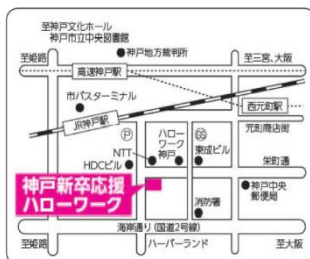

※ 上記の近隣ハローワーク(尼崎・西宮・明石)におきましても、わかもの支援窓口を設け、同様の就職支援を行っていますので、是非ご利用ください。