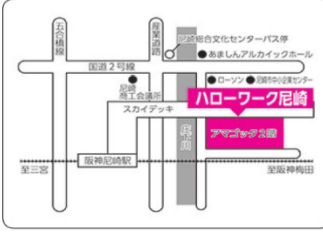

近隣のハローワーク 利用時間等については、各ハローワークへご確認ください。

神戸公共職業安定所

- ➔ 所在地 〒650-0025 神戸市中央区相生町1-3-1
- ➔ 電話番号 078 (362) 8609
- ➔ 道順 JR神戸駅より徒歩5分

灘公共職業安定所

- ➔ 所在地 〒657-0833 神戸市灘区大内通5-2-2
- ➔ 電話番号 078 (861) 8609
- ➔ 道順 JR摩耶駅より徒歩5分
阪急王子公園駅より徒歩5分
阪神西灘駅より徒歩10分

尼崎公共職業安定所

- ➔ 所在地 〒660-0827 尼崎市西大物町12-41 アマゴツタ2階
- ➔ 電話番号 06 (7664) 8609
- ➔ 道順 阪神尼崎駅より徒歩3分
阪急塚口駅・JR尼崎駅よりバス尼崎総合文化センター下車徒歩3分

西宮公共職業安定所

- ➔ 所在地 〒662-0862 西宮市青木町2-1-1
- ➔ 電話番号 0798 (75) 6711
- ➔ 道順 JR西宮駅より徒歩10分
阪急西宮北口駅より徒歩18分