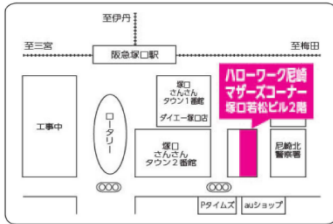

明石公共職業安定所

- ➔ 所在地 〒673-0891 明石市大明石町2-3-37
- ➔ 電話番号 078 (912) 2277
- ➔ 道順 JR明石駅より西へ徒歩10分
山陽電車「明石駅」より西へ徒歩10分
神姫バス「明石郵便局前」停留所から北へ徒歩3分

西神公共職業安定所

- ➔ 所在地 〒651-2273 神戸市西区梶台5-3-8
- ➔ 電話番号 078 (991) 1100
- ➔ 道順 神戸市営地下鉄西神中央駅下車徒歩7分

近隣のマザーズコーナー マザーズハローワークご利用の方はこちらをご利用ください。

ハローワーク尼崎マザーズコーナー

- ➔ 所在地 〒661-0012 尼崎市南塚口町2-12-18 塚口若松ビル2階
- ➔ 電話番号 06 (6421) 0810
- ➔ 利用時間 平日 9:00~17:00 (土・日・祝日・年末年始は休み)

ハローワーク西宮マザーズコーナー

- ➔ 所在地 〒662-0862 西宮市青木町2-1-1
- ➔ 電話番号 0798 (75) 6711
- ➔ 利用時間 平日 8:30~17:15