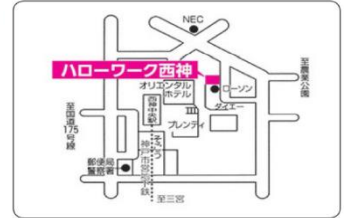

近隣のハローワーク 利用時間等については、各ハローワークへご確認ください。

神戸公共職業安定所

- ➔ 所在地 〒650-0025 神戸市中央区相生町1-3-1
- ➔ 電話番号 078 (362) 8609
- ➔ 道順 JR神戸駅より徒歩5分

灘公共職業安定所

- ➔ 所在地 〒657-0833 神戸市灘区大内通5-2-2
- ➔ 電話番号 078 (861) 8609
- ➔ 道順 JR摩耶駅より徒歩5分
阪急王子公園駅より徒歩5分
阪神西灘駅より徒歩10分

尼崎公共職業安定所

- ➔ 所在地 〒660-0827 尼崎市西大物町12-41 アマゴツタ2階
- ➔ 電話番号 06 (7664) 8609
- ➔ 道順 阪神尼崎駅より徒歩3分
阪急塚口駅・JR尼崎駅よりバス尼崎総合文化センター下車徒歩3分

西宮公共職業安定所

- ➔ 所在地 〒662-0862 西宮市青木町2-1-1
- ➔ 電話番号 0798 (75) 6711
- ➔ 道順 JR西宮駅より徒歩10分
阪急西宮北口駅より徒歩18分

明石公共職業安定所

- ➔ 所在地 〒673-0891 明石市大明石町2-3-37
- ➔ 電話番号 078 (912) 2277
- ➔ 道順 JR明石駅より西へ徒歩10分
山陽電車「明石駅」より西へ徒歩10分
神姫バス「明石郵便局前」停留所から北へ徒歩3分

西神公共職業安定所

- ➔ 所在地 〒651-2273 神戸市西区梶台5-3-8
- ➔ 電話番号 078 (991) 1100
- ➔ 道順 神戸市営地下鉄西神中央駅下車徒歩7分

近隣のマザーズコーナー マザーズハローワークご利用の方はこちらをご利用ください。

ハローワーク尼崎マザーズコーナー

- ➔ 所在地 〒661-0012 尼崎市南塚口町2-12-18 塚口若松ビル2階
- ➔ 電話番号 06 (6421) 0810
- ➔ 利用時間 平日 9:00~17:00 (土・日・祝日・年末年始は休み)

ハローワーク西宮マザーズコーナー

- ➔ 所在地 〒662-0862 西宮市青木町2-1-1
- ➔ 電話番号 0798 (75) 6711
- ➔ 利用時間 平日 8:30~17:15