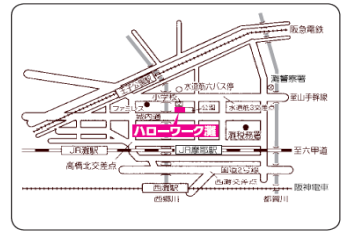

近隣のハローワーク 利用時間等については、各ハローワークへご確認ください。

神戸公共職業安定所

- ➔ 所在地 〒650-0025 神戸市中央区相生町1-3-1
- ➔ 電話番号 078 (362) 8609
- ➔ 道順 JR神戸駅より徒歩5分

灘公共職業安定所

- ➔ 所在地 〒657-0833 神戸市灘区大内通5-2-2
- ➔ 電話番号 078 (861) 8609
- ➔ 道順 JR摩耶駅より徒歩5分
阪急王子公園駅より徒歩5分
阪神西灘駅より徒歩10分

尼崎公共職業安定所

- ➔ 所在地 〒660-0827 尼崎市西大物町12-41 アマゴツタ2階
- ➔ 電話番号 06 (7664) 8609
- ➔ 道順 阪神尼崎駅より徒歩3分
阪急塚口駅・JR尼崎駅よりバス尼崎総合文化センター下車徒歩3分

西宮公共職業安定所

- ➔ 所在地 〒662-0862 西宮市青木町2-1-1
- ➔ 電話番号 0798 (75) 6711
- ➔ 道順 JR西宮駅より徒歩10分
阪急西宮北口駅より徒歩18分