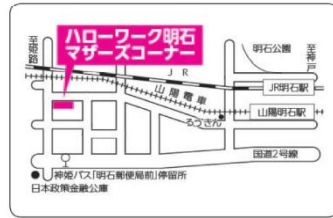

明石公共職業安定所

- ➔ 所在地 〒673-0891 明石市大明石町2-3-37
- ➔ 電話番号 078 (912) 2277
- ➔ 道順 JR明石駅より西へ徒歩10分
山陽電車「明石駅」より西へ徒歩10分
神姫バス「明石郵便局前」停留所から北へ徒歩3分

西神公共職業安定所

- ➔ 所在地 〒651-2273 神戸市西区梶台5-3-8
- ➔ 電話番号 078 (991) 1100
- ➔ 道順 神戸市営地下鉄西神中央駅下車徒歩7分

近隣のマザーズコーナー マザーズハローワークご利用の方はこちらをご利用ください。

ハローワーク尼崎マザーズコーナー

- ➔ 所在地 〒661-0012 尼崎市南塚口町2-12-18 塚口若松ビル2階
- ➔ 電話番号 06 (6421) 0810
- ➔ 利用時間 平日 9:00~17:00 (土・日・祝日・年末年始は休み)

ハローワーク西宮マザーズコーナー

- ➔ 所在地 〒662-0862 西宮市青木町2-1-1
- ➔ 電話番号 0798 (75) 6711
- ➔ 利用時間 平日 8:30~17:15

ハローワーク明石マザーズコーナー

- ➔ 所在地 〒673-0891 明石市大明石町2-3-37
- ➔ 電話番号 078 (912) 2277
- ➔ 利用時間 平日 8:30~17:15

ハローワーク西神マザーズコーナー

- ➔ 所在地 〒651-2273 神戸市西区梶台5-3-8
- ➔ 電話番号 078 (991) 1100
- ➔ 利用時間 平日 8:30~17:15

※ 神戸クリスタルタワー7階の兵庫県立男女共同参画センター（イープン）の女性就業相談室におきましても、ハローワーク相談窓口を設けていますので、こちらも是非ご利用ください。