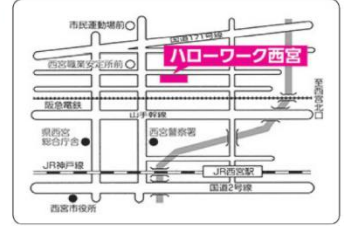

近隣のハローワーク 利用時間等については、各ハローワークへご確認ください。

神戸公共職業安定所

- ➔ 所在地 〒650-0025 神戸市中央区相生町1-3-1
- ➔ 電話番号 078 (362) 8609
- ➔ 道順 JR神戸駅より徒歩5分

灘公共職業安定所

- ➔ 所在地 〒657-0833 神戸市灘区大内通5-2-2
- ➔ 電話番号 078 (861) 8609
- ➔ 道順 JR摩耶駅より徒歩5分
阪急王子公園駅より徒歩5分
阪神西灘駅より徒歩10分

尼崎公共職業安定所

- ➔ 所在地 〒660-0827 尼崎市西大物町12-41 アマゴツタ2階
- ➔ 電話番号 06 (7664) 8609
- ➔ 道順 阪神尼崎駅より徒歩3分
阪急塚口駅・JR尼崎駅よりバス尼崎総合文化センター下車徒歩3分

西宮公共職業安定所

- ➔ 所在地 〒662-0862 西宮市青木町2-1-1
- ➔ 電話番号 0798 (75) 6711
- ➔ 道順 JR西宮駅より徒歩10分
阪急西宮北口駅より徒歩18分