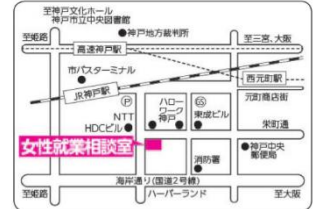

近隣のマザーズコーナー マザーズハローワークご利用の方はこちらをご利用ください。

ハローワーク尼崎マザーズコーナー

- ➔ 所在地 〒661-0012 尼崎市南塚口町2-12-18 塚口若松ビル2階
- ➔ 電話番号 06 (6421) 0810
- ➔ 利用時間 平日 9:00~17:00 (土・日・祝日・年末年始は休み)

ハローワーク西宮マザーズコーナー

- ➔ 所在地 〒662-0862 西宮市青木町2-1-1
- ➔ 電話番号 0798 (75) 6711
- ➔ 利用時間 平日 8:30~17:15

ハローワーク明石マザーズコーナー

- ➔ 所在地 〒673-0891 明石市大明石町2-3-37
- ➔ 電話番号 078 (912) 2277
- ➔ 利用時間 平日 8:30~17:15

ハローワーク西神マザーズコーナー

- ➔ 所在地 〒651-2273 神戸市西区梶台5-3-8
- ➔ 電話番号 078 (991) 1100
- ➔ 利用時間 平日 8:30~17:15

※ 神戸クリスタルタワー7階の兵庫県立男女共同参画センター（イープン）の女性就業相談室におきましても、ハローワーク相談窓口を設けていますので、こちらも是非ご利用ください。

利用時間 平日 9:00 ~ 17:00

女性就業相談室 (一体的実施施設)

- ➔ 所在地 〒650-0044 神戸市中央区東川崎町1-1-3 神戸クリスタルタワー7階 県立男女共同参画センター内
- ➔ 電話番号 078 (360) 8260
- ➔ 道順 JR神戸駅より徒歩3分

近隣のわかものコーナー わかものハローワークご利用の方はこちらをご利用ください。

ハローワーク神戸 わかものコーナー(神戸新卒応援ハローワークに併設)